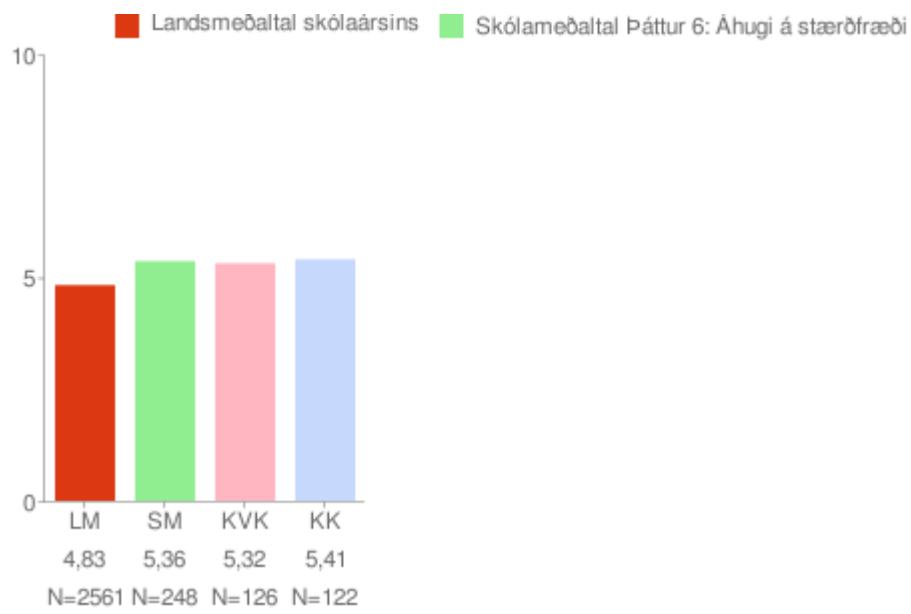

* = Marktækt við 90% öryggismörk

Eftir árgöngum

Allir árgangar saman

Fjarvera (viðvarandi)

Um myndina:

Rauða súlan sýnir landsmeðaltal skólaársins (LM) á kvarðanum og bláar súlur sýna meðaltöl skólans. Gildin sjálf koma fram neðst á myndinni. Munurinn á Fjarvera (almenn) og Fjarvera (viðvarandi) er útskýrður í textanum fyrir neðan myndina.

* = Marktækt við 90% öryggismörk

Eftir árgöngum

Allir árgangar saman

Áhugi á stærðfræði

Um myndina:

Rauða línan sýnir landsmeðaltal skólaársins og bláa línan sýnir meðaltal skólans á kvarðanum. Gildin skólans koma fram á myndinni hjá mánaðarheitunum. Hátt gildi á kvarðanum sýnir að viðkomandi þáttur er sterkt einkenni nemenda í skólanum.

* = Marktækt við 90% öryggismörk

Eftir árgöngum

Allir árgangar saman

Trú á eigin getu í stærðfræði

Um myndina:

Rauða línan sýnir landsmeðaltal skólaársins og bláa línan sýnir meðaltal skólans á kvarðanum. Gildin skólans koma fram á myndinni hjá mánaðarheitunum. Hátt gildi á kvarðanum sýnir að viðkomandi þáttur er sterkt einkenni nemenda í skólanum.

* = Marktækt við 90% öryggismörk

Eftir árgöngum

Allir árgangar saman

Ánægja af náttúrufræði

Um myndina:

Rauða línan sýnir landsmeðaltal skólaársins og bláa línan sýnir meðaltal skólans á kvarðanum. Gildin skólans koma fram á myndinni hjá mánaðarheitunum. Hátt gildi á kvarðanum sýnir að viðkomandi þáttur er sterkt einkenni nemenda í skólanum.