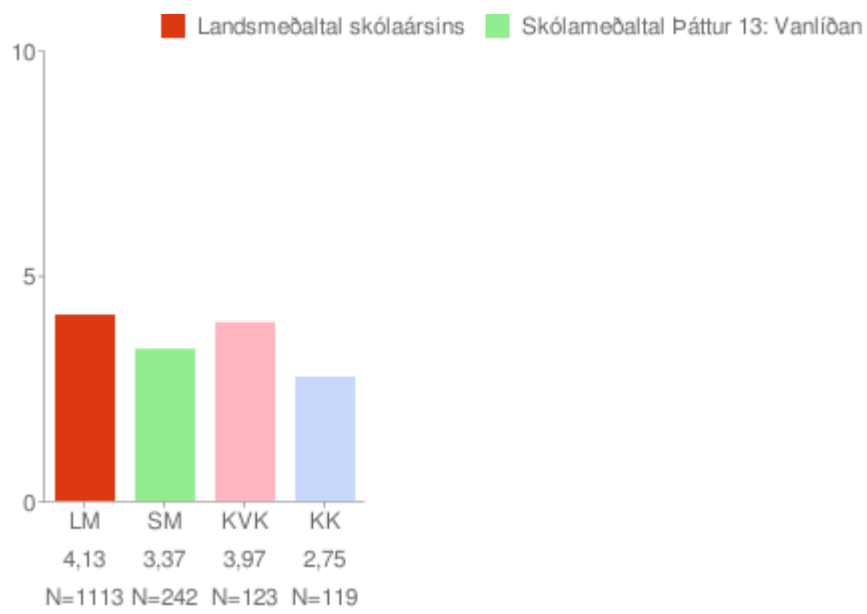

* = Marktækt við 90% öryggismörk

Eftir árgöngum

Allir árgangar saman

Stjórn á eigin lífi

Um myndina:

Rauða línan sýnir landsmeðaltal skólaársins og bláa línan sýnir meðaltal skólans á kvarðanum. Gildin skólans koma fram á myndinni hjá mánaðarheitunum. Hátt gildi á kvarðanum sýnir að viðkomandi þáttur er sterkt einkenni nemenda í skólanum.

* = Marktækt við 90% öryggismörk

Eftir árgöngum

Allir árgangar saman

Vanlíðan

Um myndina:

Rauða línan sýnir landsmeðaltal skólaársins og bláa línan sýnir meðaltal skólans á kvarðanum. Gildin skólans koma fram á myndinni hjá mánaðarheitunum. Hátt gildi á kvarðanum sýnir að viðkomandi þáttur er sterkt einkenni nemenda í skólanum.

* = Marktækt við 90% öryggismörk

Eftir árgöngum

Allir árgangar saman

Kvíði

Um myndina:

Rauða línan sýnir landsmeðaltal skólaársins og bláa línan sýnir meðaltal skólans á kvarðanum. Gildin skólans koma fram á myndinni hjá mánaðarheitunum. Hátt gildi á kvarðanum sýnir að viðkomandi þáttur er sterkt einkenni nemenda í skólanum.

* = Marktækt við 90% öryggismörk

Eftir árgöngum

Allir árgangar saman

Einelti

Um myndina:

Rauða línan sýnir landsmeðaltal skólaársins og bláa línan sýnir meðaltal skólans á kvarðanum. Gildin skólans koma fram á myndinni hjá mánaðarheitunum. Hátt gildi á kvarðanum sýnir að viðkomandi þáttur er sterkt einkenni nemenda í skólanum.