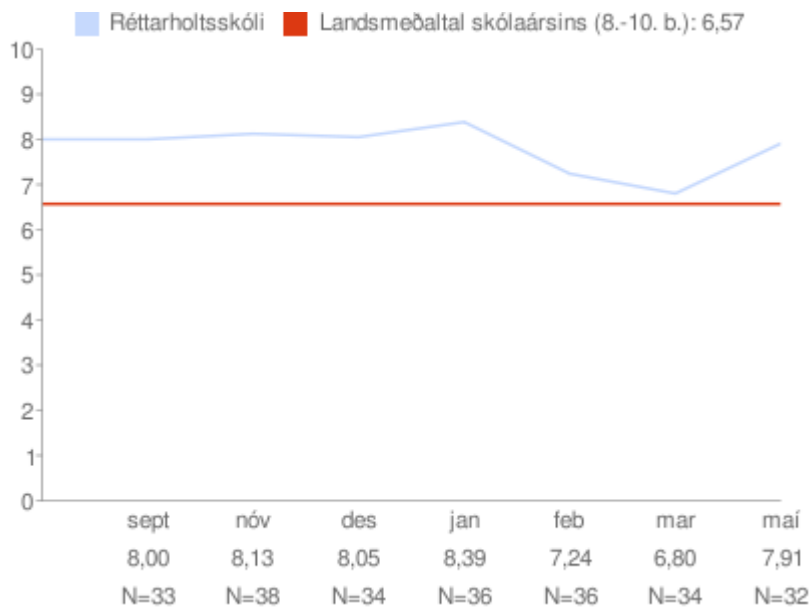

* = Marktækt við 90% öryggismörk

Eftir árgöngum

Allir árgangar saman

Áhugi á stærðfræði

Um myndina:

Rauða línan sýnir landsmeðaltal skólaársins og bláa línan sýnir meðaltal skólans á kvarðanum. Gildin skólans koma fram á myndinni hjá mánaðarheitunum. Hátt gildi á kvarðanum sýnir að viðkomandi þáttur er sterkt einkenni nemenda í skólanum.

* = Marktækt við 90% öryggismörk

Eftir árgöngum

Allir árgangar saman

Trú á eigin getu í stærðfræði

Um myndina:

Rauða línan sýnir landsmeðaltal skólaársins og bláa línan sýnir meðaltal skólans á kvarðanum. Gildin skólans koma fram á myndinni hjá mánaðarheitunum. Hátt gildi á kvarðanum sýnir að viðkomandi þáttur er sterkt einkenni nemenda í skólanum.

* = Marktækt við 90% öryggismörk

Eftir árgöngum

Allir árgangar saman

Ánægja af náttúrufræði

Um myndina:

Rauða línan sýnir landsmeðaltal skólaársins og bláa línan sýnir meðaltal skólans á kvarðanum. Gildin skólans koma fram á myndinni hjá mánaðarheitunum. Hátt gildi á kvarðanum sýnir að viðkomandi þáttur er sterkt einkenni nemenda í skólanum.

* = Marktækt við 90% öryggismörk

Eftir árgöngum

Allir árgangar saman

Trú á eigin getu í náttúrufræði

Um myndina:

Rauða línan sýnir landsmeðaltal skólaársins og bláa línan sýnir meðaltal skólans á kvarðanum. Gildin skólans koma fram á myndinni hjá mánaðarheitunum. Hátt gildi á kvarðanum sýnir að viðkomandi þáttur er sterkt einkenni nemenda í skólanum.