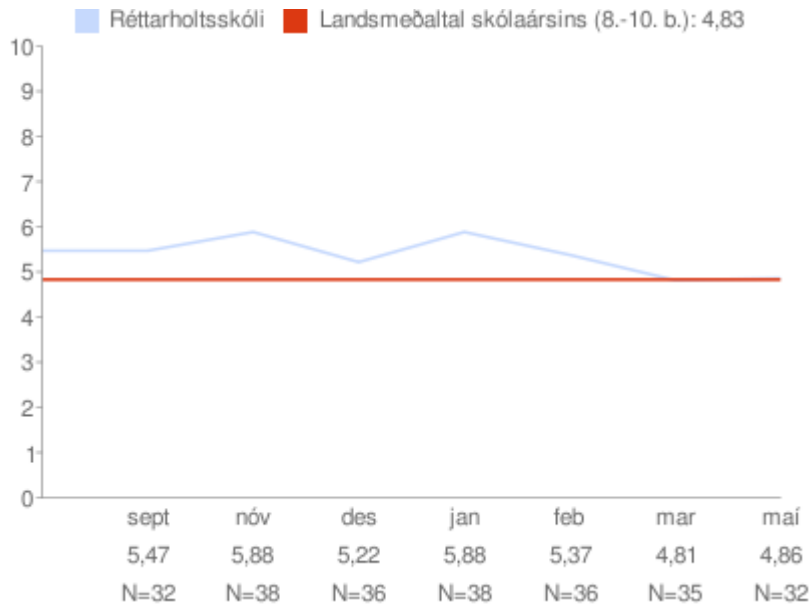

* = Marktækt við 90% öryggismörk

Eftir árgöngum

Allir árgangar saman

Fjarvera (viðvarandi)

Um myndina:

Rauða súlan sýnir landsmeðaltal skólaársins (LM) á kvarðanum og bláar súlur sýna meðaltöl skólans. Gildin sjálf koma fram neðst á myndinni. Munurinn á Fjarvera (almenn) og Fjarvera (viðvarandi) er útskýrður í textanum fyrir neðan myndina.

* = Marktækt við 90% öryggismörk

Eftir árgöngum

Allir árgangar saman

Áhugi á stærðfræði

Um myndina:

Rauða línan sýnir landsmeðaltal skólaársins og bláa línan sýnir meðaltal skólans á kvarðanum. Gildin skólans koma fram á myndinni hjá mánaðarheitunum. Hátt gildi á kvarðanum sýnir að viðkomandi þáttur er sterkt einkenni nemenda í skólanum.

* = Marktækt við 90% öryggismörk

Eftir árgöngum

Allir árgangar saman

Trú á eigin getu í stærðfræði

Um myndina:

Rauða línan sýnir landsmeðaltal skólaársins og bláa línan sýnir meðaltal skólans á kvarðanum. Gildin skólans koma fram á myndinni hjá mánaðarheitunum. Hátt gildi á kvarðanum sýnir að viðkomandi þáttur er sterkt einkenni nemenda í skólanum.

* = Marktækt við 90% öryggismörk

Eftir árgöngum

Allir árgangar saman

Ánægja af náttúrufræði

Um myndina:

Rauða línan sýnir landsmeðaltal skólaársins og bláa línan sýnir meðaltal skólans á kvarðanum. Gildin skólans koma fram á myndinni hjá mánaðarheitunum. Hátt gildi á kvarðanum sýnir að viðkomandi þáttur er sterkt einkenni nemenda í skólanum.