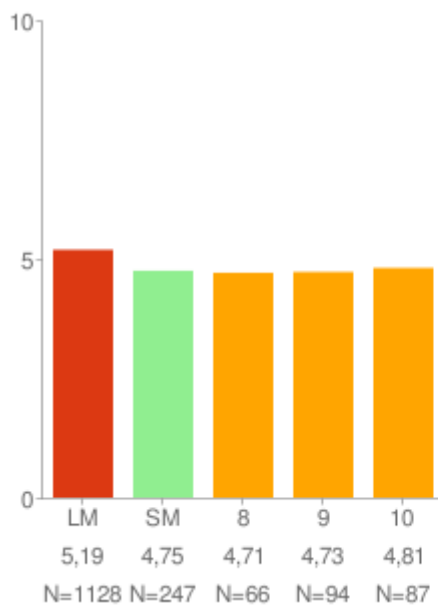

* = Marktækt við 90% öryggismörk

Eftir árgöngum

Allir árgangar saman

Stjórn á eigin lífi

Um myndina:

Rauða línan sýnir landsmeðaltal skólaársins og bláa línan sýnir meðaltal skólans á kvarðanum. Gildin skólans koma fram á myndinni hjá mánaðarheitunum. Hátt gildi á kvarðanum sýnir að viðkomandi þáttur er sterkt einkenni nemenda í skólanum.

* = Marktækt við 90% öryggismörk

Eftir árgöngum

Allir árgangar saman

Vanlíðan

Um myndina:

Rauða línan sýnir landsmeðaltal skólaársins og bláa línan sýnir meðaltal skólans á kvarðanum. Gildin skólans koma fram á myndinni hjá mánaðarheitunum. Hátt gildi á kvarðanum sýnir að viðkomandi þáttur er sterkt einkenni nemenda í skólanum.

* = Marktækt við 90% öryggismörk

Eftir árgöngum

Allir árgangar saman

Kvíði

Um myndina:

Rauða línan sýnir landsmeðaltal skólaársins og bláa línan sýnir meðaltal skólans á kvarðanum. Gildin skólans koma fram á myndinni hjá mánaðarheitunum. Hátt gildi á kvarðanum sýnir að viðkomandi þáttur er sterkt einkenni nemenda í skólanum.

* = Marktækt við 90% öryggismörk

Eftir árgöngum

Allir árgangar saman

Einelti

Um myndina:

Rauða línan sýnir landsmeðaltal skólaársins og bláa línan sýnir meðaltal skólans á kvarðanum. Gildin skólans koma fram á myndinni hjá mánaðarheitunum. Hátt gildi á kvarðanum sýnir að viðkomandi þáttur er sterkt einkenni nemenda í skólanum.