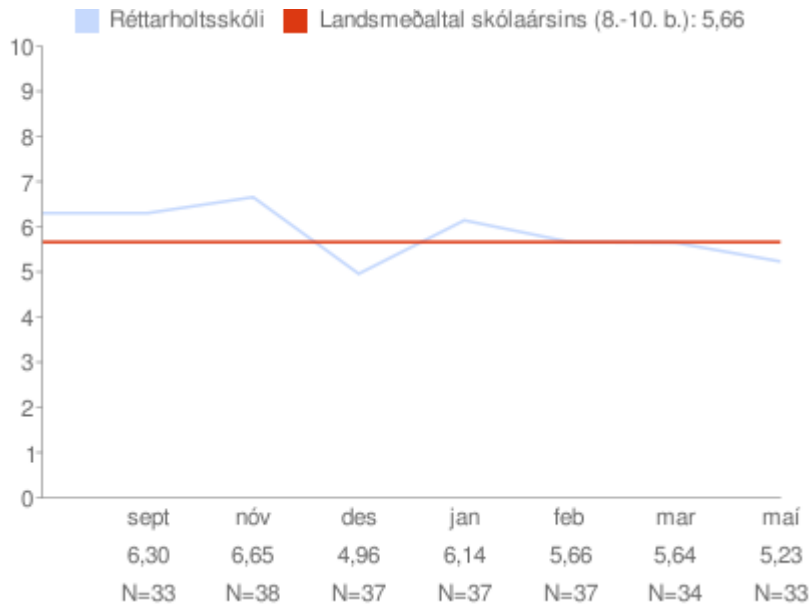

* = Marktækt við 90% öryggismörk

Eftir árgöngum

Allir árgangar saman

Stuðningur kennara við nemendur

Um myndina:

Rauða línan sýnir landsmeðaltal skólaársins og bláa línan sýnir meðaltal skólans á kvarðanum. Gildin skólans koma fram á myndinni hjá mánaðarheitunum. Hátt gildi á kvarðanum sýnir að viðkomandi þáttur er sterkt einkenni nemenda í skólanum.

* = Marktækt við 90% öryggismörk

Eftir árgöngum

Allir árgangar saman

Virk þátttaka nemenda í tímum

Um myndina:

Rauða línan sýnir landsmeðaltal skólaársins og bláa línan sýnir meðaltal skólans á kvarðanum. Gildin skólans koma fram á myndinni hjá mánaðarheitunum. Hátt gildi á kvarðanum sýnir að viðkomandi þáttur er sterkt einkenni nemenda í skólanum.

* = Marktækt við 90% öryggismörk

Eftir árgöngum

Allir árgangar saman

Mikilvægi heimavinnu í náminu

Um myndina:

Rauða línan sýnir landsmeðaltal skólaársins og bláa línan sýnir meðaltal skólans á kvarðanum. Gildin skólans koma fram á myndinni hjá mánaðarheitunum. Hátt gildi á kvarðanum sýnir að viðkomandi þáttur er sterkt einkenni nemenda í skólanum.

* = Marktækt við 90% öryggismörk

Eftir árgöngum

Allir árgangar saman