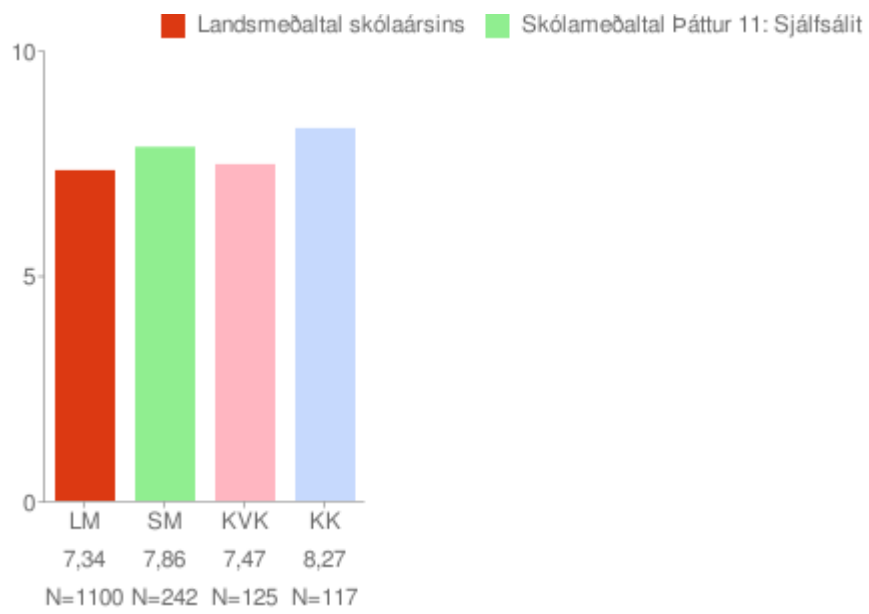

* = Marktækt við 90% öryggismörk

Eftir árgöngum

Allir árgangar saman

Íþróttir/líkamsrækt

Um myndina:

Rauða línan sýnir landsmeðaltal skólaársins og bláa línan sýnir meðaltal skólans á kvarðanum. Gildin skólans koma fram á myndinni hjá mánaðarheitunum. Hátt gildi á kvarðanum sýnir að viðkomandi þáttur er sterkt einkenni nemenda í skólanum.

* = Marktækt við 90% öryggismörk

Eftir árgöngum

Allir árgangar saman

Sjálfsálit

Um myndina:

Rauða línan sýnir landsmeðaltal skólaársins og bláa línan sýnir meðaltal skólans á kvarðanum. Gildin skólans koma fram á myndinni hjá mánaðarheitunum. Hátt gildi á kvarðanum sýnir að viðkomandi þáttur er sterkt einkenni nemenda í skólanum.

* = Marktækt við 90% öryggismörk

Eftir árgöngum

Allir árgangar saman

Stjórn á eigin lífi

Um myndina:

Rauða línan sýnir landsmeðaltal skólaársins og bláa línan sýnir meðaltal skólans á kvarðanum. Gildin skólans koma fram á myndinni hjá mánaðarheitunum. Hátt gildi á kvarðanum sýnir að viðkomandi þáttur er sterkt einkenni nemenda í skólanum.

* = Marktækt við 90% öryggismörk

Eftir árgöngum

Allir árgangar saman

Vanlíðan

Um myndina:

Rauða línan sýnir landsmeðaltal skólaársins og bláa línan sýnir meðaltal skólans á kvarðanum. Gildin skólans koma fram á myndinni hjá mánaðarheitunum. Hátt gildi á kvarðanum sýnir að viðkomandi þáttur er sterkt einkenni nemenda í skólanum.