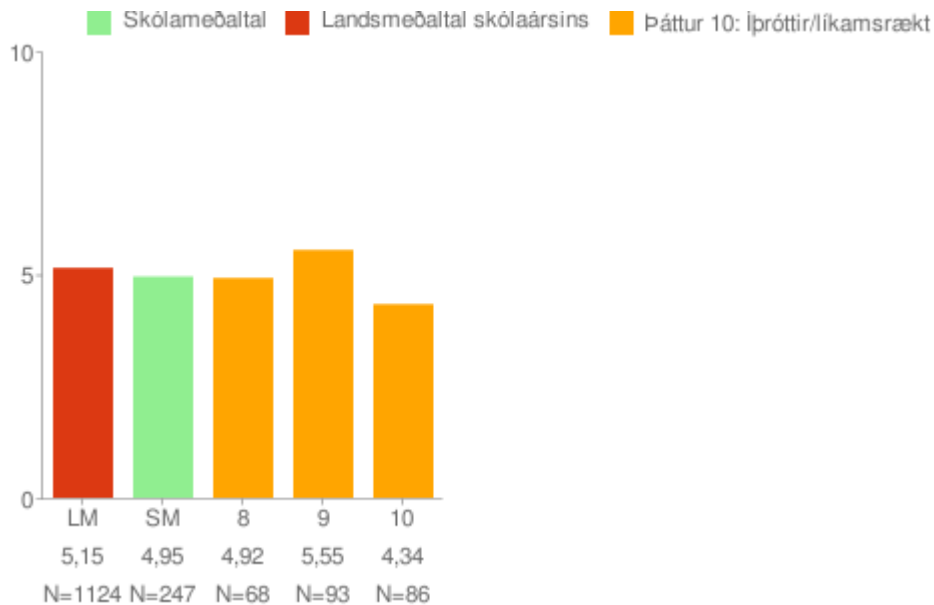

* = Marktækt við 90% öryggismörk

Eftir árgöngum

Allir árgangar saman

Trú á eigin getu í náttúrufræði

Um myndina:

Rauða línan sýnir landsmeðaltal skólaársins og bláa línan sýnir meðaltal skólans á kvarðanum. Gildin skólans koma fram á myndinni hjá mánaðarheitunum. Hátt gildi á kvarðanum sýnir að viðkomandi þáttur er sterkt einkenni nemenda í skólanum.

* = Marktækt við 90% öryggismörk

Eftir árgöngum

Allir árgangar saman

Íþróttir/líkamsrækt

Um myndina:

Rauða línan sýnir landsmeðaltal skólaársins og bláa línan sýnir meðaltal skólans á kvarðanum. Gildin skólans koma fram á myndinni hjá mánaðarheitunum. Hátt gildi á kvarðanum sýnir að viðkomandi þáttur er sterkt einkenni nemenda í skólanum.

* = Marktækt við 90% öryggismörk

Eftir árgöngum

Allir árgangar saman

Sjálfsálit

Um myndina:

Rauða línan sýnir landsmeðaltal skólaársins og bláa línan sýnir meðaltal skólans á kvarðanum. Gildin skólans koma fram á myndinni hjá mánaðarheitunum. Hátt gildi á kvarðanum sýnir að viðkomandi þáttur er sterkt einkenni nemenda í skólanum.

* = Marktækt við 90% öryggismörk

Eftir árgöngum

Allir árgangar saman

Stjórn á eigin lífi

Um myndina:

Rauða línan sýnir landsmeðaltal skólaársins og bláa línan sýnir meðaltal skólans á kvarðanum. Gildin skólans koma fram á myndinni hjá mánaðarheitunum. Hátt gildi á kvarðanum sýnir að viðkomandi þáttur er sterkt einkenni nemenda í skólanum.