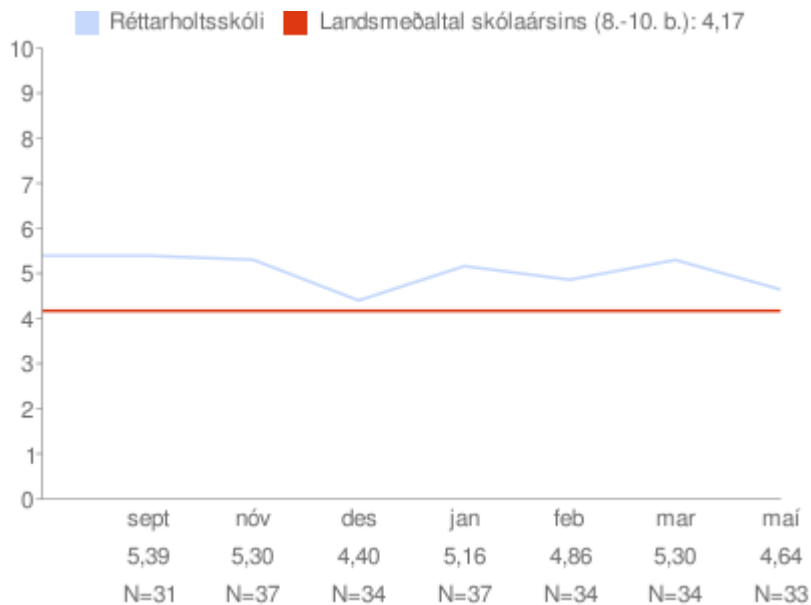

Réttarholtsskóli 2008-2009

Ánægja af lestri

Um myndina:

Rauða línan sýnir landsmeðaltal skólaársins og bláa línan sýnir meðaltal skólans á kvarðanum. Gildin skólans koma fram á myndinni hjá mánaðarheitunum. Hátt gildi á kvarðanum sýnir að viðkomandi þáttur er sterkt einkenni nemenda í skólanum.

* = Marktækt við 90% öryggismörk

Eftir árgöngum

Allir árgangar saman

Trú á eigin getu í íslensku

Um myndina:

Rauða línan sýnir landsmeðaltal skólaársins og bláa línan sýnir meðaltal skólans á kvarðanum. Gildin skólans koma fram á myndinni hjá mánaðarheitunum. Hátt gildi á kvarðanum sýnir að viðkomandi þáttur er sterkt einkenni nemenda í skólanum.

* = Marktækt við 90% öryggismörk

Eftir árgöngum

Allir árgangar saman

Stjórn á eigin árangri

Um myndina:

Rauða línan sýnir landsmeðaltal skólaársins og bláa línan sýnir meðaltal skólans á kvarðanum. Gildin skólans koma fram á myndinni hjá mánaðarheitunum. Hátt gildi á kvarðanum sýnir að viðkomandi þáttur er sterkt einkenni nemenda í skólanum.

* = Marktækt við 90% öryggismörk

Eftir árgöngum

Allir árgangar saman

Þrautseigja í námi

Um myndina:

Rauða línan sýnir landsmeðaltal skólaársins og bláa línan sýnir meðaltal skólans á kvarðanum. Gildin skólans koma fram á myndinni hjá mánaðarheitunum. Hátt gildi á kvarðanum sýnir að viðkomandi þáttur er sterkt einkenni nemenda í skólanum.