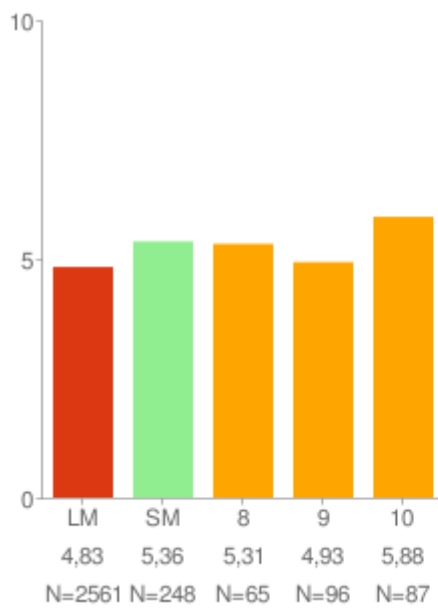

* = Marktækt við 90% öryggismörk

Eftir árgöngum

Allir árgangar saman

Fjarvera (viðvarandi)

Um myndina:

Rauða súlan sýnir landsmeðaltal skólaársins (LM) á kvarðanum og bláar súlur sýna meðaltöl skólans. Gildin sjálf koma fram neðst á myndinni. Munurinn á Fjarvera (almenn) og Fjarvera (viðvarandi) er útskýrður í textanum fyrir neðan myndina.

* = Marktækt við 90% öryggismörk

Eftir árgöngum

Allir árgangar saman

Áhugi á stærðfræði

Um myndina:

Rauða línan sýnir landsmeðaltal skólaársins og bláa línan sýnir meðaltal skólans á kvarðanum. Gildin skólans koma fram á myndinni hjá mánaðarheitunum. Hátt gildi á kvarðanum sýnir að viðkomandi þáttur er sterkt einkenni nemenda í skólanum.

* = Marktækt við 90% öryggismörk

Eftir árgöngum

Allir árgangar saman

Trú á eigin getu í stærðfræði

Um myndina:

Rauða línan sýnir landsmeðaltal skólaársins og bláa línan sýnir meðaltal skólans á kvarðanum. Gildin skólans koma fram á myndinni hjá mánaðarheitunum. Hátt gildi á kvarðanum sýnir að viðkomandi þáttur er sterkt einkenni nemenda í skólanum.

* = Marktækt við 90% öryggismörk

Eftir árgöngum

Allir árgangar saman

Ánægja af náttúrufræði

Um myndina:

Rauða línan sýnir landsmeðaltal skólaársins og bláa línan sýnir meðaltal skólans á kvarðanum. Gildin skólans koma fram á myndinni hjá mánaðarheitunum. Hátt gildi á kvarðanum sýnir að viðkomandi þáttur er sterkt einkenni nemenda í skólanum.