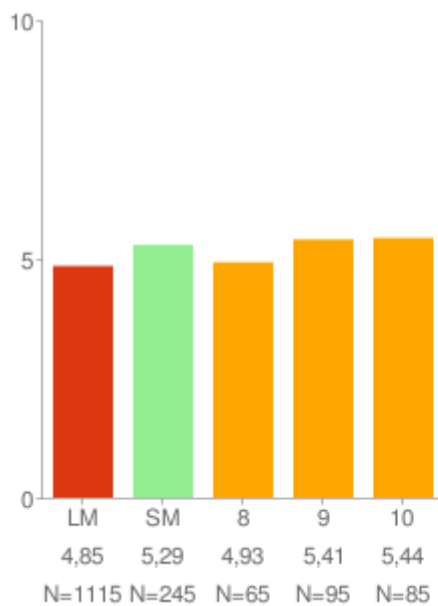

Réttarholtsskóli 2008-2009

Ánægja af lestri

Um myndina:

Rauða línan sýnir landsmeðaltal skólaársins og bláa línan sýnir meðaltal skólans á kvarðanum. Gildin skólans koma fram á myndinni hjá mánaðarheitunum. Hátt gildi á kvarðanum sýnir að viðkomandi þáttur er sterkt einkenni nemenda í skólanum.

* = Marktækt við 90% öryggismörk

Eftir árgöngum

Allir árgangar saman

Einelti

Um myndina:

Rauða línan sýnir landsmeðaltal skólaársins og bláa línan sýnir meðaltal skólans á kvarðanum. Gildin skólans koma fram á myndinni hjá mánaðarheitunum. Hátt gildi á kvarðanum sýnir að viðkomandi þáttur er sterkt einkenni nemenda í skólanum.

* = Marktækt við 90% öryggismörk

Eftir árgöngum

Allir árgangar saman

Samsömun við nemendahópinn

Um myndina:

Rauða línan sýnir landsmeðaltal skólaársins og bláa línan sýnir meðaltal skólans á kvarðanum. Gildin skólans koma fram á myndinni hjá mánaðarheitunum. Hátt gildi á kvarðanum sýnir að viðkomandi þáttur er sterkt einkenni nemenda í skólanum.

* = Marktækt við 90% öryggismörk

Eftir árgöngum

Allir árgangar saman

Samband nemenda við kennara

Um myndina:

Rauða línan sýnir landsmeðaltal skólaársins og bláa línan sýnir meðaltal skólans á kvarðanum. Gildin skólans koma fram á myndinni hjá mánaðarheitunum. Hátt gildi á kvarðanum sýnir að viðkomandi þáttur er sterkt einkenni nemenda í skólanum.