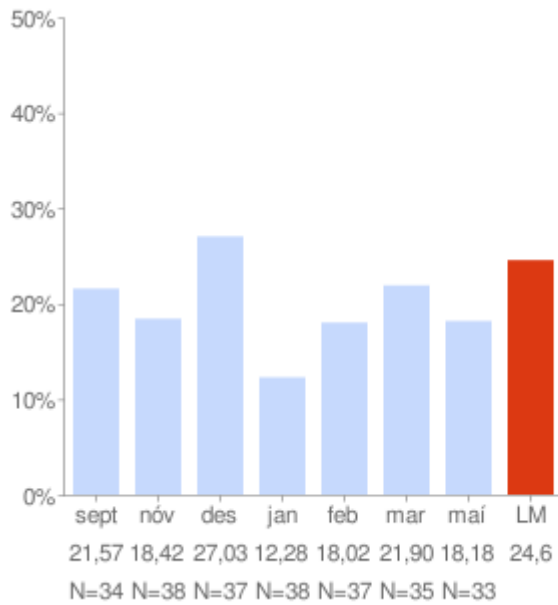

* = Marktækt við 90% öryggismörk

Eftir árgöngum

Allir árgangar saman

Þrautseigja í námi

Um myndina:

Rauða línan sýnir landsmeðaltal skólaársins og bláa línan sýnir meðaltal skólans á kvarðanum. Gildin skólans koma fram á myndinni hjá mánaðarheitunum. Hátt gildi á kvarðanum sýnir að viðkomandi þáttur er sterkt einkenni nemenda í skólanum.

* = Marktækt við 90% öryggismörk

Eftir árgöngum

Allir árgangar saman

Fjarvera (almenn)

Um myndina:

Rauða súlan sýnir landsmeðaltal skólaársins (LM) á kvarðanum og bláar súlur sýna meðaltöl skólans. Gildin sjálf koma fram neðst á myndinni. Munurinn á Fjarvera (almenn) og Fjarvera (viðvarandi) er útskýrður í textanum fyrir neðan myndina.

* = Marktækt við 90% öryggismörk

Eftir árgöngum

Allir árgangar saman

Fjarvera (viðvarandi)

Um myndina:

Rauða súlan sýnir landsmeðaltal skólaársins (LM) á kvarðanum og bláar súlur sýna meðaltöl skólans. Gildin sjálf koma fram neðst á myndinni. Munurinn á Fjarvera (almenn) og Fjarvera (viðvarandi) er útskýrður í textanum fyrir neðan myndina.

* = Marktækt við 90% öryggismörk

Eftir árgöngum

Allir árgangar saman

Áhugi á stærðfræði

Um myndina:

Rauða línan sýnir landsmeðaltal skólaársins og bláa línan sýnir meðaltal skólans á kvarðanum. Gildin skólans koma fram á myndinni hjá mánaðarheitunum. Hátt gildi á kvarðanum sýnir að viðkomandi þáttur er sterkt einkenni nemenda í skólanum.