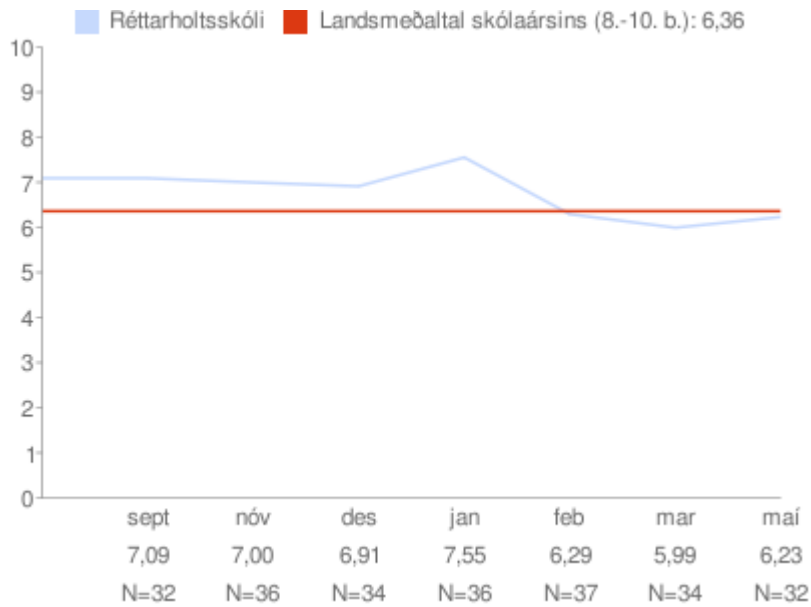

* = Marktækt við 90% öryggismörk

Eftir árgöngum

Allir árgangar saman

Ánægja af náttúrufræði

Um myndina:

Rauða línan sýnir landsmeðaltal skólaársins og bláa línan sýnir meðaltal skólans á kvarðanum. Gildin skólans koma fram á myndinni hjá mánaðarheitunum. Hátt gildi á kvarðanum sýnir að viðkomandi þáttur er sterkt einkenni nemenda í skólanum.

* = Marktækt við 90% öryggismörk

Eftir árgöngum

Allir árgangar saman

Trú á eigin getu í náttúrufræði

Um myndina:

Rauða línan sýnir landsmeðaltal skólaársins og bláa línan sýnir meðaltal skólans á kvarðanum. Gildin skólans koma fram á myndinni hjá mánaðarheitunum. Hátt gildi á kvarðanum sýnir að viðkomandi þáttur er sterkt einkenni nemenda í skólanum.

* = Marktækt við 90% öryggismörk

Eftir árgöngum

Allir árgangar saman

Íþróttir/líkamsrækt

Um myndina:

Rauða línan sýnir landsmeðaltal skólaársins og bláa línan sýnir meðaltal skólans á kvarðanum. Gildin skólans koma fram á myndinni hjá mánaðarheitunum. Hátt gildi á kvarðanum sýnir að viðkomandi þáttur er sterkt einkenni nemenda í skólanum.

* = Marktækt við 90% öryggismörk

Eftir árgöngum

Allir árgangar saman

Sjálfsálit

Um myndina:

Rauða línan sýnir landsmeðaltal skólaársins og bláa línan sýnir meðaltal skólans á kvarðanum. Gildin skólans koma fram á myndinni hjá mánaðarheitunum. Hátt gildi á kvarðanum sýnir að viðkomandi þáttur er sterkt einkenni nemenda í skólanum.