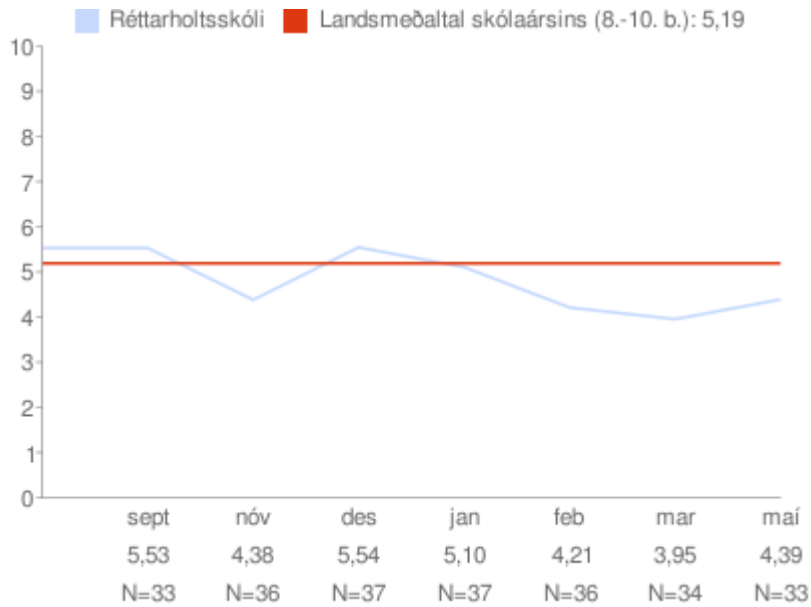

* = Marktækt við 90% öryggismörk

Eftir árgöngum

Allir árgangar saman

Vanlíðan

Um myndina:

Rauða línan sýnir landsmeðaltal skólaársins og bláa línan sýnir meðaltal skólans á kvarðanum. Gildin skólans koma fram á myndinni hjá mánaðarheitunum. Hátt gildi á kvarðanum sýnir að viðkomandi þáttur er sterkt einkenni nemenda í skólanum.

* = Marktækt við 90% öryggismörk

Eftir árgöngum

Allir árgangar saman

Kvíði

Um myndina:

Rauða línan sýnir landsmeðaltal skólaársins og bláa línan sýnir meðaltal skólans á kvarðanum. Gildin skólans koma fram á myndinni hjá mánaðarheitunum. Hátt gildi á kvarðanum sýnir að viðkomandi þáttur er sterkt einkenni nemenda í skólanum.

* = Marktækt við 90% öryggismörk

Eftir árgöngum

Allir árgangar saman

Einelti

Um myndina:

Rauða línan sýnir landsmeðaltal skólaársins og bláa línan sýnir meðaltal skólans á kvarðanum. Gildin skólans koma fram á myndinni hjá mánaðarheitunum. Hátt gildi á kvarðanum sýnir að viðkomandi þáttur er sterkt einkenni nemenda í skólanum.

* = Marktækt við 90% öryggismörk

Eftir árgöngum

Allir árgangar saman

Samsömun við nemendahópinn

Um myndina:

Rauða línan sýnir landsmeðaltal skólaársins og bláa línan sýnir meðaltal skólans á kvarðanum. Gildin skólans koma fram á myndinni hjá mánaðarheitunum. Hátt gildi á kvarðanum sýnir að viðkomandi þáttur er sterkt einkenni nemenda í skólanum.