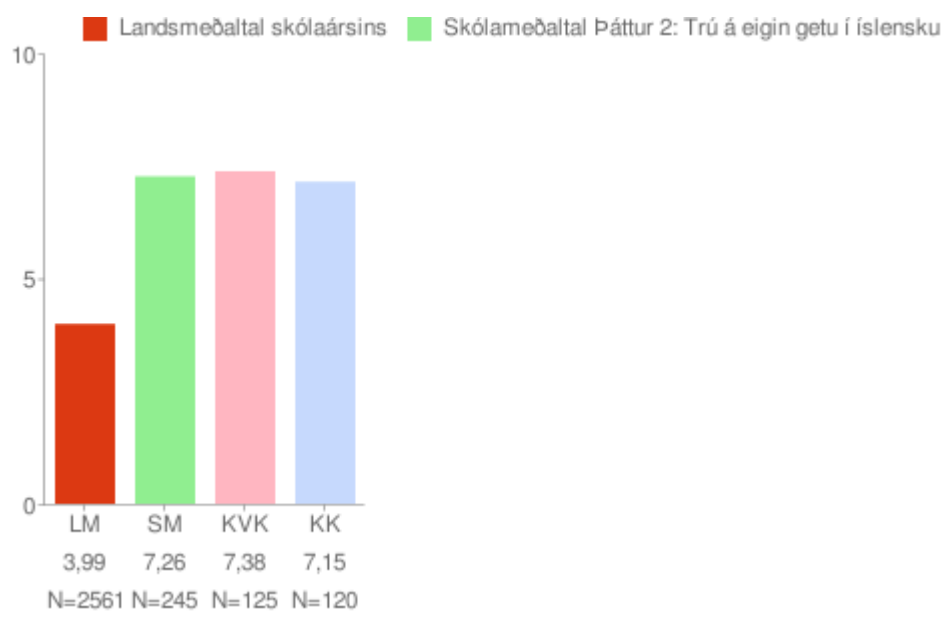

Réttarholtsskóli 2008-2009

Ánægja af lestri

Um myndina:

Rauða línan sýnir landsmeðaltal skólaársins og bláa línan sýnir meðaltal skólans á kvarðanum. Gildin skólans koma fram á myndinni hjá mánaðarheitunum. Hátt gildi á kvarðanum sýnir að viðkomandi þáttur er sterkt einkenni nemenda í skólanum.

* = Marktækt við 90% öryggismörk

Eftir árgöngum

Allir árgangar saman

Trú á eigin getu í íslensku

Um myndina:

Rauða línan sýnir landsmeðaltal skólaársins og bláa línan sýnir meðaltal skólans á kvarðanum. Gildin skólans koma fram á myndinni hjá mánaðarheitunum. Hátt gildi á kvarðanum sýnir að viðkomandi þáttur er sterkt einkenni nemenda í skólanum.

* = Marktækt við 90% öryggismörk

Eftir árgöngum

Allir árgangar saman

Stjórn á eigin árangri

Um myndina:

Rauða línan sýnir landsmeðaltal skólaársins og bláa línan sýnir meðaltal skólans á kvarðanum. Gildin skólans koma fram á myndinni hjá mánaðarheitunum. Hátt gildi á kvarðanum sýnir að viðkomandi þáttur er sterkt einkenni nemenda í skólanum.

* = Marktækt við 90% öryggismörk

Eftir árgöngum

Allir árgangar saman

Þrautseigja í námi

Um myndina:

Rauða línan sýnir landsmeðaltal skólaársins og bláa línan sýnir meðaltal skólans á kvarðanum. Gildin skólans koma fram á myndinni hjá mánaðarheitunum. Hátt gildi á kvarðanum sýnir að viðkomandi þáttur er sterkt einkenni nemenda í skólanum.