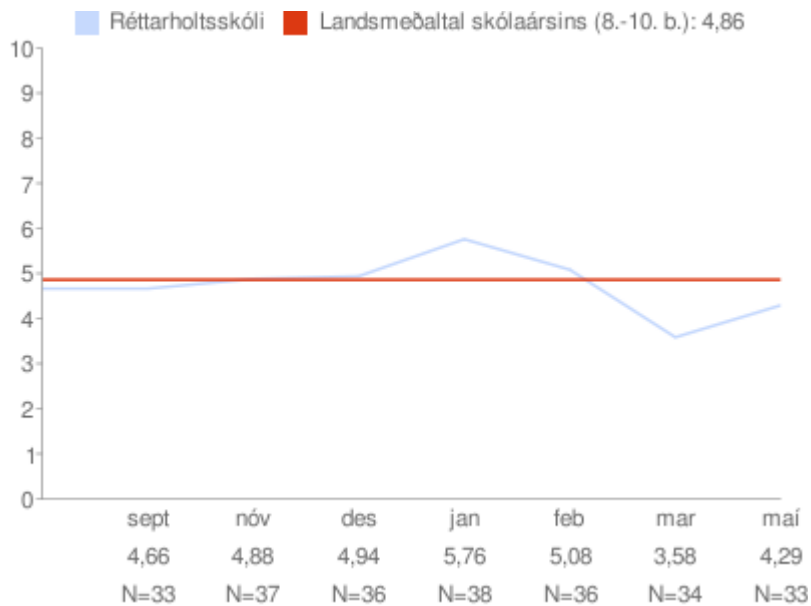

* = Marktækt við 90% öryggismörk

Eftir árgöngum

Allir árgangar saman

Trú á eigin getu í stærðfræði

Um myndina:

Rauða línan sýnir landsmeðaltal skólaársins og bláa línan sýnir meðaltal skólans á kvarðanum. Gildin skólans koma fram á myndinni hjá mánaðarheitunum. Hátt gildi á kvarðanum sýnir að viðkomandi þáttur er sterkt einkenni nemenda í skólanum.

* = Marktækt við 90% öryggismörk

Eftir árgöngum

Allir árgangar saman

Ánægja af náttúrufræði

Um myndina:

Rauða línan sýnir landsmeðaltal skólaársins og bláa línan sýnir meðaltal skólans á kvarðanum. Gildin skólans koma fram á myndinni hjá mánaðarheitunum. Hátt gildi á kvarðanum sýnir að viðkomandi þáttur er sterkt einkenni nemenda í skólanum.

* = Marktækt við 90% öryggismörk

Eftir árgöngum

Allir árgangar saman

Trú á eigin getu í náttúrufræði

Um myndina:

Rauða línan sýnir landsmeðaltal skólaársins og bláa línan sýnir meðaltal skólans á kvarðanum. Gildin skólans koma fram á myndinni hjá mánaðarheitunum. Hátt gildi á kvarðanum sýnir að viðkomandi þáttur er sterkt einkenni nemenda í skólanum.

* = Marktækt við 90% öryggismörk

Eftir árgöngum

Allir árgangar saman

Íþróttir/líkamsrækt

Um myndina:

Rauða línan sýnir landsmeðaltal skólaársins og bláa línan sýnir meðaltal skólans á kvarðanum. Gildin skólans koma fram á myndinni hjá mánaðarheitunum. Hátt gildi á kvarðanum sýnir að viðkomandi þáttur er sterkt einkenni nemenda í skólanum.