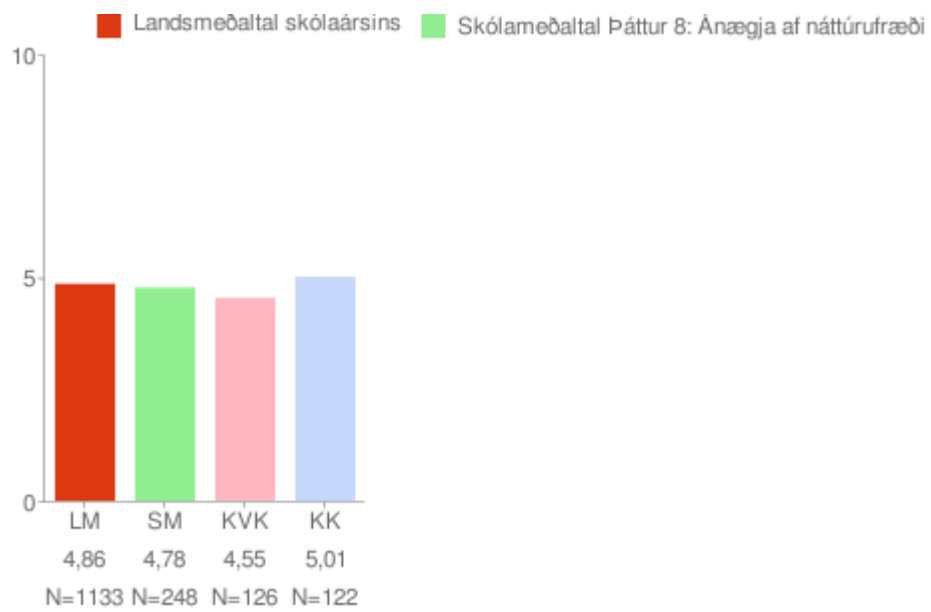

* = Marktækt við 90% öryggismörk

Eftir árgöngum

Allir árgangar saman

Trú á eigin getu í stærðfræði

Um myndina:

Rauða línan sýnir landsmeðaltal skólaársins og bláa línan sýnir meðaltal skólans á kvarðanum. Gildin skólans koma fram á myndinni hjá mánaðarheitunum. Hátt gildi á kvarðanum sýnir að viðkomandi þáttur er sterkt einkenni nemenda í skólanum.

* = Marktækt við 90% öryggismörk

Eftir árgöngum

Allir árgangar saman

Ánægja af náttúrufræði

Um myndina:

Rauða línan sýnir landsmeðaltal skólaársins og bláa línan sýnir meðaltal skólans á kvarðanum. Gildin skólans koma fram á myndinni hjá mánaðarheitunum. Hátt gildi á kvarðanum sýnir að viðkomandi þáttur er sterkt einkenni nemenda í skólanum.

* = Marktækt við 90% öryggismörk

Eftir árgöngum

Allir árgangar saman

Trú á eigin getu í náttúrufræði

Um myndina:

Rauða línan sýnir landsmeðaltal skólaársins og bláa línan sýnir meðaltal skólans á kvarðanum. Gildin skólans koma fram á myndinni hjá mánaðarheitunum. Hátt gildi á kvarðanum sýnir að viðkomandi þáttur er sterkt einkenni nemenda í skólanum.

* = Marktækt við 90% öryggismörk

Eftir árgöngum

Allir árgangar saman

Íþróttir/líkamsrækt

Um myndina:

Rauða línan sýnir landsmeðaltal skólaársins og bláa línan sýnir meðaltal skólans á kvarðanum. Gildin skólans koma fram á myndinni hjá mánaðarheitunum. Hátt gildi á kvarðanum sýnir að viðkomandi þáttur er sterkt einkenni nemenda í skólanum.