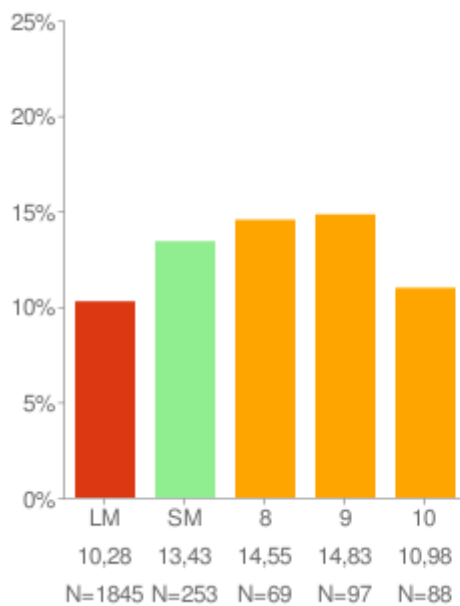

* = Marktækt við 90% öryggismörk

Eftir árgöngum

Allir árgangar saman

Þrautseigja í námi

Um myndina:

Rauða línan sýnir landsmeðaltal skólaársins og bláa línan sýnir meðaltal skólans á kvarðanum. Gildin skólans koma fram á myndinni hjá mánaðarheitunum. Hátt gildi á kvarðanum sýnir að viðkomandi þáttur er sterkt einkenni nemenda í skólanum.

* = Marktækt við 90% öryggismörk

Eftir árgöngum

Allir árgangar saman

Fjarvera (almenn)

Um myndina:

Rauða súlan sýnir landsmeðaltal skólaársins (LM) á kvarðanum og bláar súlur sýna meðaltöl skólans. Gildin sjálf koma fram neðst á myndinni. Munurinn á Fjarvera (almenn) og Fjarvera (viðvarandi) er útskýrður í textanum fyrir neðan myndina.

* = Marktækt við 90% öryggismörk

Eftir árgöngum

Allir árgangar saman

Fjarvera (viðvarandi)

Um myndina:

Rauða súlan sýnir landsmeðaltal skólaársins (LM) á kvarðanum og bláar súlur sýna meðaltöl skólans. Gildin sjálf koma fram neðst á myndinni. Munurinn á Fjarvera (almenn) og Fjarvera (viðvarandi) er útskýrður í textanum fyrir neðan myndina.

* = Marktækt við 90% öryggismörk

Eftir árgöngum

Allir árgangar saman

Áhugi á stærðfræði

Um myndina:

Rauða línan sýnir landsmeðaltal skólaársins og bláa línan sýnir meðaltal skólans á kvarðanum. Gildin skólans koma fram á myndinni hjá mánaðarheitunum. Hátt gildi á kvarðanum sýnir að viðkomandi þáttur er sterkt einkenni nemenda í skólanum.