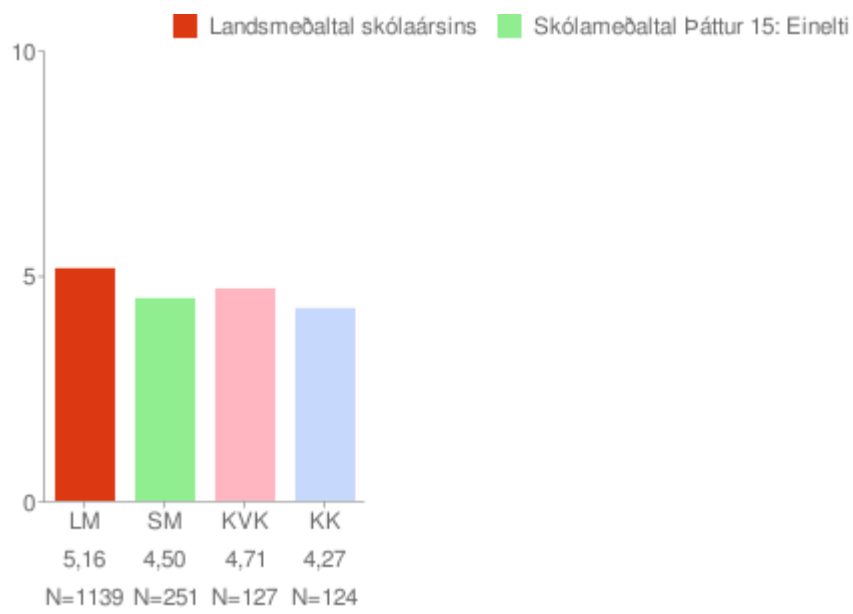

* = Marktækt við 90% öryggismörk

Eftir árgöngum

Allir árgangar saman

Kvíði

Um myndina:

Rauða línan sýnir landsmeðaltal skólaársins og bláa línan sýnir meðaltal skólans á kvarðanum. Gildin skólans koma fram á myndinni hjá mánaðarheitunum. Hátt gildi á kvarðanum sýnir að viðkomandi þáttur er sterkt einkenni nemenda í skólanum.

* = Marktækt við 90% öryggismörk

Eftir árgöngum

Allir árgangar saman

Einelti

Um myndina:

Rauða línan sýnir landsmeðaltal skólaársins og bláa línan sýnir meðaltal skólans á kvarðanum. Gildin skólans koma fram á myndinni hjá mánaðarheitunum. Hátt gildi á kvarðanum sýnir að viðkomandi þáttur er sterkt einkenni nemenda í skólanum.

* = Marktækt við 90% öryggismörk

Eftir árgöngum

Allir árgangar saman

Samsömun við nemendahópinn

Um myndina:

Rauða línan sýnir landsmeðaltal skólaársins og bláa línan sýnir meðaltal skólans á kvarðanum. Gildin skólans koma fram á myndinni hjá mánaðarheitunum. Hátt gildi á kvarðanum sýnir að viðkomandi þáttur er sterkt einkenni nemenda í skólanum.

* = Marktækt við 90% öryggismörk

Eftir árgöngum

Allir árgangar saman

Samband nemenda við kennara

Um myndina:

Rauða línan sýnir landsmeðaltal skólaársins og bláa línan sýnir meðaltal skólans á kvarðanum. Gildin skólans koma fram á myndinni hjá mánaðarheitunum. Hátt gildi á kvarðanum sýnir að viðkomandi þáttur er sterkt einkenni nemenda í skólanum.