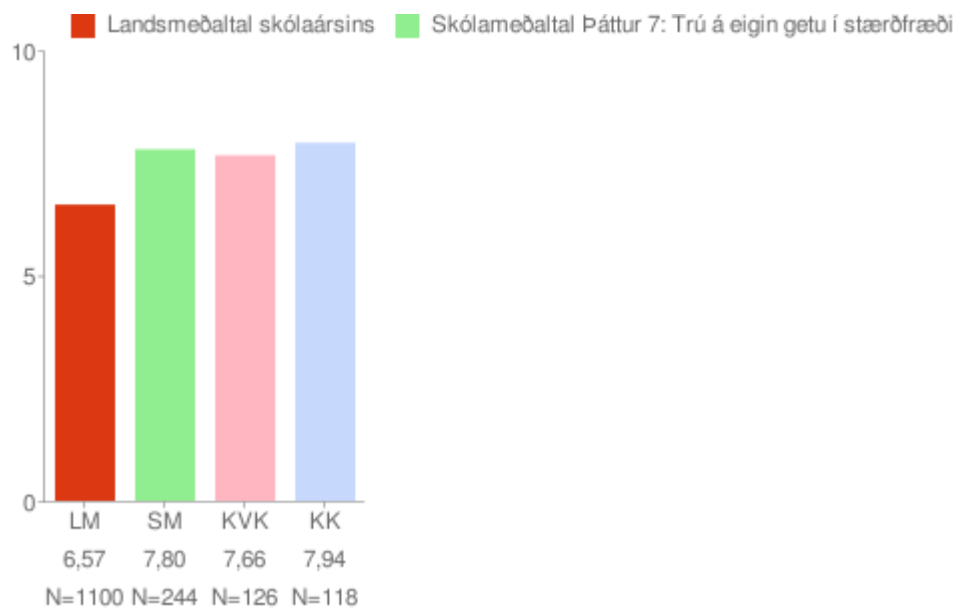

* = Marktækt við 90% öryggismörk

Eftir árgöngum

Allir árgangar saman

Áhugi á stærðfræði

Um myndina:

Rauða línan sýnir landsmeðaltal skólaársins og bláa línan sýnir meðaltal skólans á kvarðanum. Gildin skólans koma fram á myndinni hjá mánaðarheitunum. Hátt gildi á kvarðanum sýnir að viðkomandi þáttur er sterkt einkenni nemenda í skólanum.

* = Marktækt við 90% öryggismörk

Eftir árgöngum

Allir árgangar saman

Trú á eigin getu í stærðfræði

Um myndina:

Rauða línan sýnir landsmeðaltal skólaársins og bláa línan sýnir meðaltal skólans á kvarðanum. Gildin skólans koma fram á myndinni hjá mánaðarheitunum. Hátt gildi á kvarðanum sýnir að viðkomandi þáttur er sterkt einkenni nemenda í skólanum.

* = Marktækt við 90% öryggismörk

Eftir árgöngum

Allir árgangar saman

Ánægja af náttúrufræði

Um myndina:

Rauða línan sýnir landsmeðaltal skólaársins og bláa línan sýnir meðaltal skólans á kvarðanum. Gildin skólans koma fram á myndinni hjá mánaðarheitunum. Hátt gildi á kvarðanum sýnir að viðkomandi þáttur er sterkt einkenni nemenda í skólanum.

* = Marktækt við 90% öryggismörk

Eftir árgöngum

Allir árgangar saman

Trú á eigin getu í náttúrufræði

Um myndina:

Rauða línan sýnir landsmeðaltal skólaársins og bláa línan sýnir meðaltal skólans á kvarðanum. Gildin skólans koma fram á myndinni hjá mánaðarheitunum. Hátt gildi á kvarðanum sýnir að viðkomandi þáttur er sterkt einkenni nemenda í skólanum.