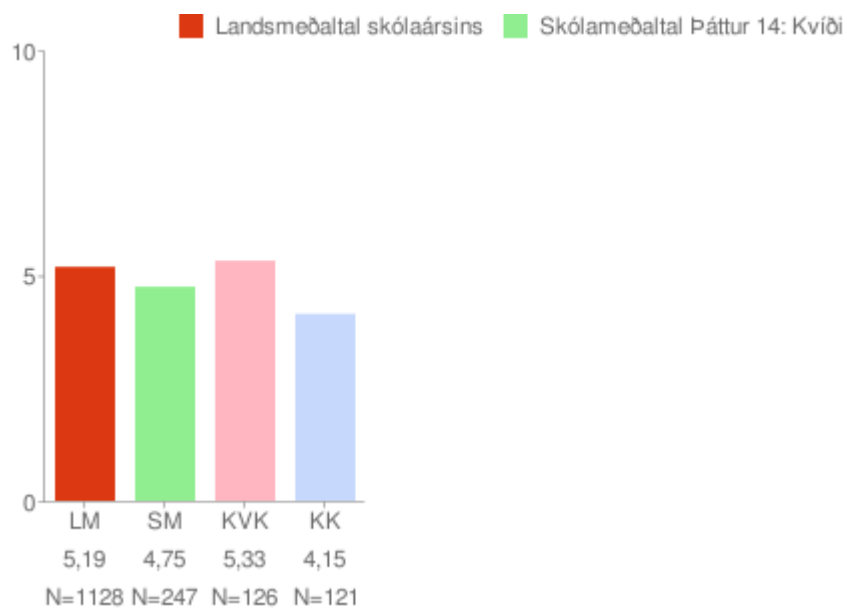

* = Marktækt við 90% öryggismörk

Eftir árgöngum

Allir árgangar saman

Stjórn á eigin lífi

Um myndina:

Rauða línan sýnir landsmeðaltal skólaársins og bláa línan sýnir meðaltal skólans á kvarðanum. Gildin skólans koma fram á myndinni hjá mánaðarheitunum. Hátt gildi á kvarðanum sýnir að viðkomandi þáttur er sterkt einkenni nemenda í skólanum.

* = Marktækt við 90% öryggismörk

Eftir árgöngum

Allir árgangar saman

Vanlíðan

Um myndina:

Rauða línan sýnir landsmeðaltal skólaársins og bláa línan sýnir meðaltal skólans á kvarðanum. Gildin skólans koma fram á myndinni hjá mánaðarheitunum. Hátt gildi á kvarðanum sýnir að viðkomandi þáttur er sterkt einkenni nemenda í skólanum.

* = Marktækt við 90% öryggismörk

Eftir árgöngum

Allir árgangar saman

Kvíði

Um myndina:

Rauða línan sýnir landsmeðaltal skólaársins og bláa línan sýnir meðaltal skólans á kvarðanum. Gildin skólans koma fram á myndinni hjá mánaðarheitunum. Hátt gildi á kvarðanum sýnir að viðkomandi þáttur er sterkt einkenni nemenda í skólanum.

* = Marktækt við 90% öryggismörk

Eftir árgöngum

Allir árgangar saman

Einelti

Um myndina:

Rauða línan sýnir landsmeðaltal skólaársins og bláa línan sýnir meðaltal skólans á kvarðanum. Gildin skólans koma fram á myndinni hjá mánaðarheitunum. Hátt gildi á kvarðanum sýnir að viðkomandi þáttur er sterkt einkenni nemenda í skólanum.