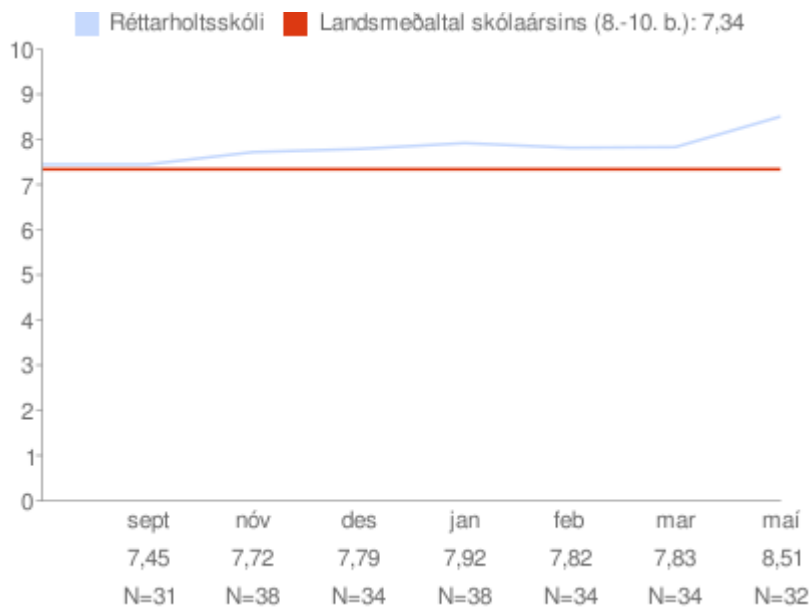

* = Marktækt við 90% öryggismörk

Eftir árgöngum

Allir árgangar saman

Íþróttir/líkamsrækt

Um myndina:

Rauða línan sýnir landsmeðaltal skólaársins og bláa línan sýnir meðaltal skólans á kvarðanum. Gildin skólans koma fram á myndinni hjá mánaðarheitunum. Hátt gildi á kvarðanum sýnir að viðkomandi þáttur er sterkt einkenni nemenda í skólanum.

* = Marktækt við 90% öryggismörk

Eftir árgöngum

Allir árgangar saman

Sjálfsálit

Um myndina:

Rauða línan sýnir landsmeðaltal skólaársins og bláa línan sýnir meðaltal skólans á kvarðanum. Gildin skólans koma fram á myndinni hjá mánaðarheitunum. Hátt gildi á kvarðanum sýnir að viðkomandi þáttur er sterkt einkenni nemenda í skólanum.

* = Marktækt við 90% öryggismörk

Eftir árgöngum

Allir árgangar saman

Stjórn á eigin lífi

Um myndina:

Rauða línan sýnir landsmeðaltal skólaársins og bláa línan sýnir meðaltal skólans á kvarðanum. Gildin skólans koma fram á myndinni hjá mánaðarheitunum. Hátt gildi á kvarðanum sýnir að viðkomandi þáttur er sterkt einkenni nemenda í skólanum.

* = Marktækt við 90% öryggismörk

Eftir árgöngum

Allir árgangar saman

Vanlíðan

Um myndina:

Rauða línan sýnir landsmeðaltal skólaársins og bláa línan sýnir meðaltal skólans á kvarðanum. Gildin skólans koma fram á myndinni hjá mánaðarheitunum. Hátt gildi á kvarðanum sýnir að viðkomandi þáttur er sterkt einkenni nemenda í skólanum.