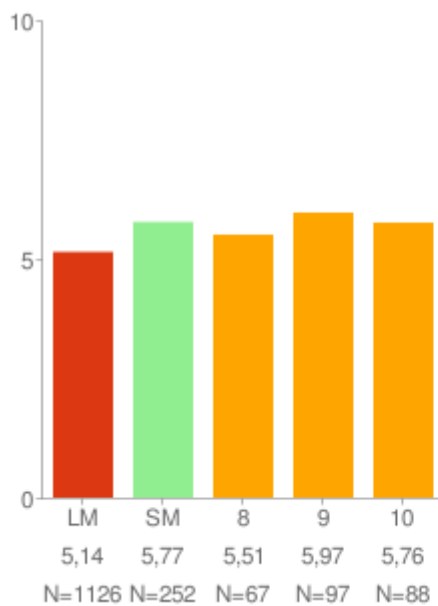

Réttarholtsskóli 2008-2009

Ánægja af lestri

Um myndina:

Rauða línan sýnir landsmeðaltal skólaársins og bláa línan sýnir meðaltal skólans á kvarðanum. Gildin skólans koma fram á myndinni hjá mánaðarheitunum. Hátt gildi á kvarðanum sýnir að viðkomandi þáttur er sterkt einkenni nemenda í skólanum.

* = Marktækt við 90% öryggismörk

Eftir árgöngum

Allir árgangar saman

Samband nemenda við kennara

Um myndina:

Rauða línan sýnir landsmeðaltal skólaársins og bláa línan sýnir meðaltal skólans á kvarðanum. Gildin skólans koma fram á myndinni hjá mánaðarheitunum. Hátt gildi á kvarðanum sýnir að viðkomandi þáttur er sterkt einkenni nemenda í skólanum.

* = Marktækt við 90% öryggismörk

Eftir árgöngum

Allir árgangar saman

Agi í tímum

Um myndina:

Rauða línan sýnir landsmeðaltal skólaársins og bláa línan sýnir meðaltal skólans á kvarðanum. Gildin skólans koma fram á myndinni hjá mánaðarheitunum. Hátt gildi á kvarðanum sýnir að viðkomandi þáttur er sterkt einkenni nemenda í skólanum.

* = Marktækt við 90% öryggismörk

Eftir árgöngum

Allir árgangar saman

Stuðningur kennara við nemendur

Um myndina:

Rauða línan sýnir landsmeðaltal skólaársins og bláa línan sýnir meðaltal skólans á kvarðanum. Gildin skólans koma fram á myndinni hjá mánaðarheitunum. Hátt gildi á kvarðanum sýnir að viðkomandi þáttur er sterkt einkenni nemenda í skólanum.