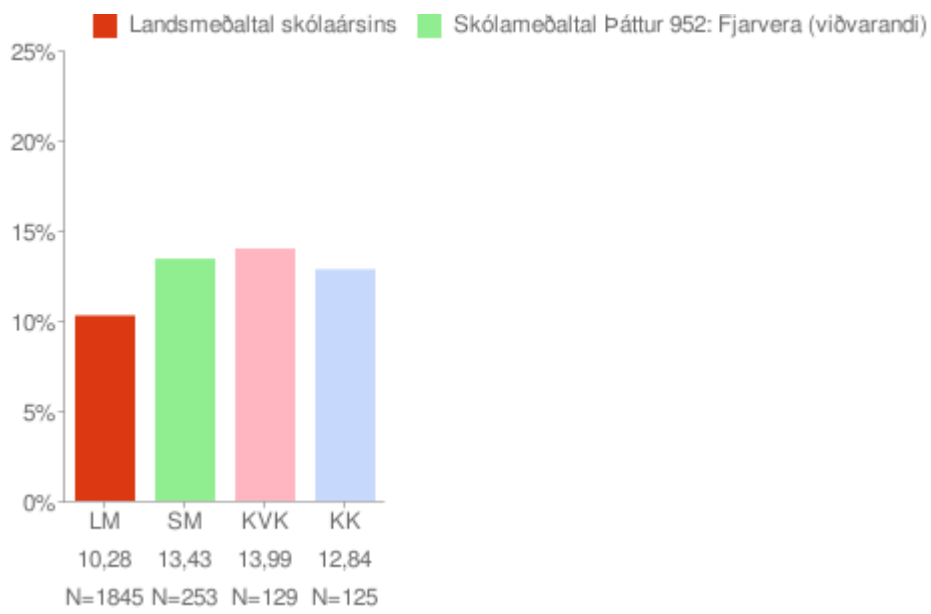

* = Marktækt við 90% öryggismörk

Eftir árgöngum

Allir árgangar saman

Fjarvera (almenn)

Um myndina:

Rauða súlan sýnir landsmeðaltal skólaársins (LM) á kvarðanum og bláar súlur sýna meðaltöl skólans. Gildin sjálf koma fram neðst á myndinni. Munurinn á Fjarvera (almenn) og Fjarvera (viðvarandi) er útskýrður í textanum fyrir neðan myndina.

* = Marktækt við 90% öryggismörk

Eftir árgöngum

Allir árgangar saman

Fjarvera (viðvarandi)

Um myndina:

Rauða súlan sýnir landsmeðaltal skólaársins (LM) á kvarðanum og bláar súlur sýna meðaltöl skólans. Gildin sjálf koma fram neðst á myndinni. Munurinn á Fjarvera (almenn) og Fjarvera (viðvarandi) er útskýrður í textanum fyrir neðan myndina.

* = Marktækt við 90% öryggismörk

Eftir árgöngum

Allir árgangar saman

Áhugi á stærðfræði

Um myndina:

Rauða línan sýnir landsmeðaltal skólaársins og bláa línan sýnir meðaltal skólans á kvarðanum. Gildin skólans koma fram á myndinni hjá mánaðarheitunum. Hátt gildi á kvarðanum sýnir að viðkomandi þáttur er sterkt einkenni nemenda í skólanum.

* = Marktækt við 90% öryggismörk

Eftir árgöngum

Allir árgangar saman

Trú á eigin getu í stærðfræði

Um myndina:

Rauða línan sýnir landsmeðaltal skólaársins og bláa línan sýnir meðaltal skólans á kvarðanum. Gildin skólans koma fram á myndinni hjá mánaðarheitunum. Hátt gildi á kvarðanum sýnir að viðkomandi þáttur er sterkt einkenni nemenda í skólanum.