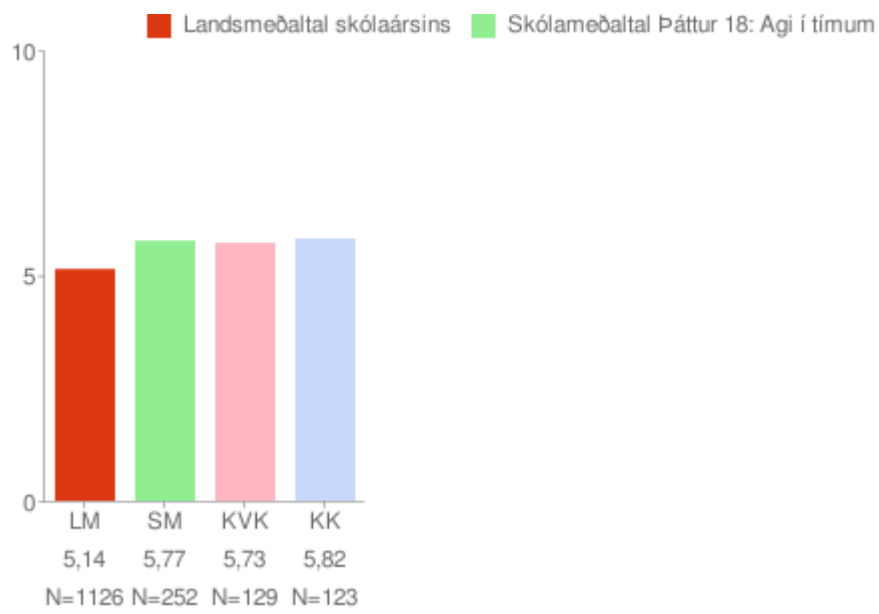

* = Marktækt við 90% öryggismörk

Eftir árgöngum

Allir árgangar saman

Samband nemenda við kennara

Um myndina:

Rauða línan sýnir landsmeðaltal skólaársins og bláa línan sýnir meðaltal skólans á kvarðanum. Gildin skólans koma fram á myndinni hjá mánaðarheitunum. Hátt gildi á kvarðanum sýnir að viðkomandi þáttur er sterkt einkenni nemenda í skólanum.

* = Marktækt við 90% öryggismörk

Eftir árgöngum

Allir árgangar saman

Agi í tímum

Um myndina:

Rauða línan sýnir landsmeðaltal skólaársins og bláa línan sýnir meðaltal skólans á kvarðanum. Gildin skólans koma fram á myndinni hjá mánaðarheitunum. Hátt gildi á kvarðanum sýnir að viðkomandi þáttur er sterkt einkenni nemenda í skólanum.

* = Marktækt við 90% öryggismörk

Eftir árgöngum

Allir árgangar saman

Stuðningur kennara við nemendur

Um myndina:

Rauða línan sýnir landsmeðaltal skólaársins og bláa línan sýnir meðaltal skólans á kvarðanum. Gildin skólans koma fram á myndinni hjá mánaðarheitunum. Hátt gildi á kvarðanum sýnir að viðkomandi þáttur er sterkt einkenni nemenda í skólanum.

* = Marktækt við 90% öryggismörk

Eftir árgöngum

Allir árgangar saman

Virk þátttaka nemenda í tímum

Um myndina:

Rauða línan sýnir landsmeðaltal skólaársins og bláa línan sýnir meðaltal skólans á kvarðanum. Gildin skólans koma fram á myndinni hjá mánaðarheitunum. Hátt gildi á kvarðanum sýnir að viðkomandi þáttur er sterkt einkenni nemenda í skólanum.