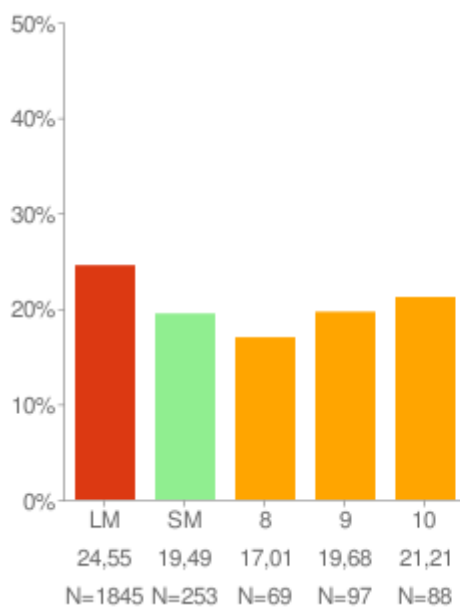

* = Marktækt við 90% öryggismörk

Eftir árgöngum

Allir árgangar saman

Þrautseigja í námi

Um myndina:

Rauða línan sýnir landsmeðaltal skólaársins og bláa línan sýnir meðaltal skólans á kvarðanum. Gildin skólans koma fram á myndinni hjá mánaðarheitunum. Hátt gildi á kvarðanum sýnir að viðkomandi þáttur er sterkt einkenni nemenda í skólanum.

* = Marktækt við 90% öryggismörk

Eftir árgöngum

Allir árgangar saman

Fjarvera (almenn)

Um myndina:

Rauða súlan sýnir landsmeðaltal skólaársins (LM) á kvarðanum og bláar súlur sýna meðaltöl skólans. Gildin sjálf koma fram neðst á myndinni. Munurinn á Fjarvera (almenn) og Fjarvera (viðvarandi) er útskýrður í textanum fyrir neðan myndina.

* = Marktækt við 90% öryggismörk

Eftir árgöngum

Allir árgangar saman

Fjarvera (viðvarandi)

Um myndina:

Rauða súlan sýnir landsmeðaltal skólaársins (LM) á kvarðanum og bláar súlur sýna meðaltöl skólans. Gildin sjálf koma fram neðst á myndinni. Munurinn á Fjarvera (almenn) og Fjarvera (viðvarandi) er útskýrður í textanum fyrir neðan myndina.

* = Marktækt við 90% öryggismörk

Eftir árgöngum

Allir árgangar saman

Áhugi á stærðfræði

Um myndina:

Rauða línan sýnir landsmeðaltal skólaársins og bláa línan sýnir meðaltal skólans á kvarðanum. Gildin skólans koma fram á myndinni hjá mánaðarheitunum. Hátt gildi á kvarðanum sýnir að viðkomandi þáttur er sterkt einkenni nemenda í skólanum.