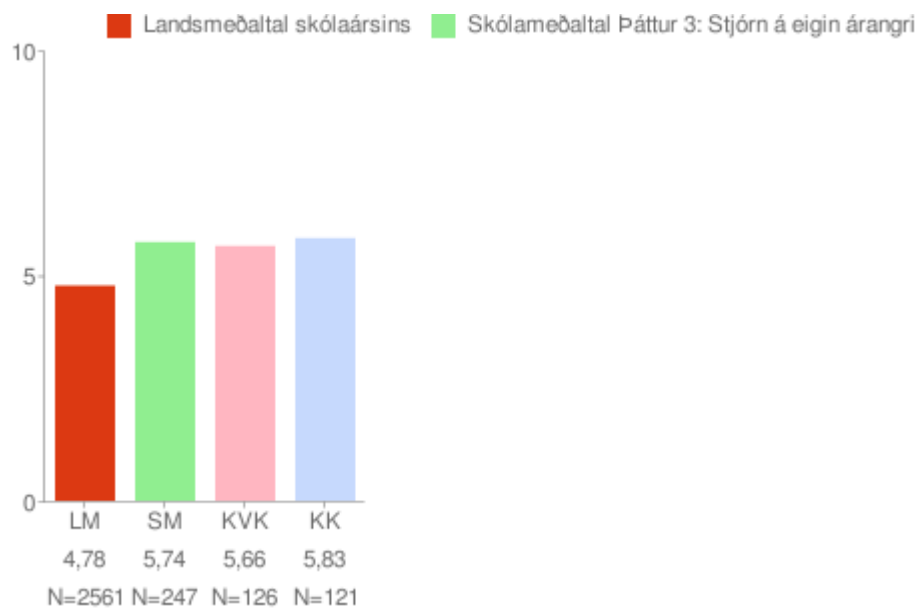

* = Marktækt við 90% öryggismörk

Eftir árgöngum

Allir árgangar saman

Trú á eigin getu í íslensku

Um myndina:

Rauða línan sýnir landsmeðaltal skólaársins og bláa línan sýnir meðaltal skólans á kvarðanum. Gildin skólans koma fram á myndinni hjá mánaðarheitunum. Hátt gildi á kvarðanum sýnir að viðkomandi þáttur er sterkt einkenni nemenda í skólanum.

* = Marktækt við 90% öryggismörk

Eftir árgöngum

Allir árgangar saman

Stjórn á eigin árangri

Um myndina:

Rauða línan sýnir landsmeðaltal skólaársins og bláa línan sýnir meðaltal skólans á kvarðanum. Gildin skólans koma fram á myndinni hjá mánaðarheitunum. Hátt gildi á kvarðanum sýnir að viðkomandi þáttur er sterkt einkenni nemenda í skólanum.

* = Marktækt við 90% öryggismörk

Eftir árgöngum

Allir árgangar saman

Þrautseigja í námi

Um myndina:

Rauða línan sýnir landsmeðaltal skólaársins og bláa línan sýnir meðaltal skólans á kvarðanum. Gildin skólans koma fram á myndinni hjá mánaðarheitunum. Hátt gildi á kvarðanum sýnir að viðkomandi þáttur er sterkt einkenni nemenda í skólanum.

* = Marktækt við 90% öryggismörk

Eftir árgöngum

Allir árgangar saman

Fjarvera (almenn)

Um myndina:

Rauða súlan sýnir landsmeðaltal skólaársins (LM) á kvarðanum og bláar súlur sýna meðaltöl skólans. Gildin sjálf koma fram neðst á myndinni. Munurinn á Fjarvera (almenn) og Fjarvera (viðvarandi) er útskýrður í textanum fyrir neðan myndina.