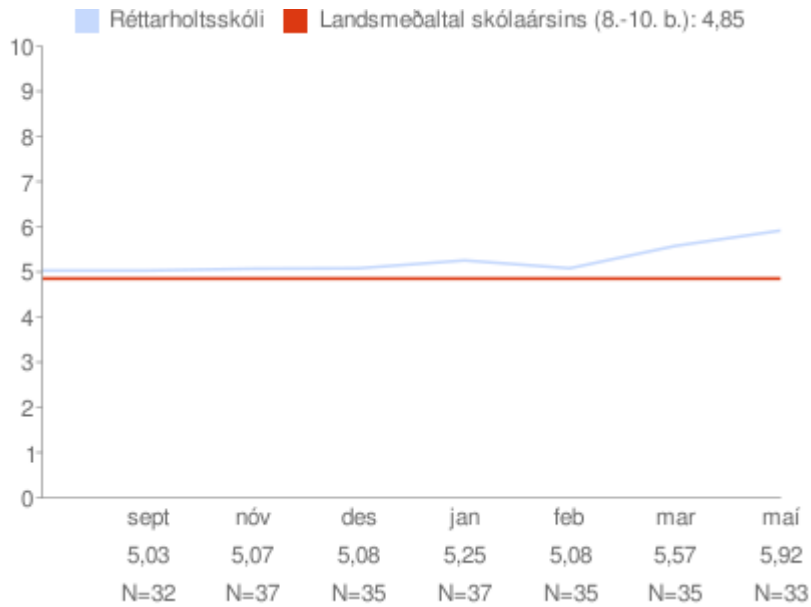

* = Marktækt við 90% öryggismörk

Eftir árgöngum

Allir árgangar saman

Einelti

Um myndina:

Rauða línan sýnir landsmeðaltal skólaársins og bláa línan sýnir meðaltal skólans á kvarðanum. Gildin skólans koma fram á myndinni hjá mánaðarheitunum. Hátt gildi á kvarðanum sýnir að viðkomandi þáttur er sterkt einkenni nemenda í skólanum.

* = Marktækt við 90% öryggismörk

Eftir árgöngum

Allir árgangar saman

Samsömun við nemendahópinn

Um myndina:

Rauða línan sýnir landsmeðaltal skólaársins og bláa línan sýnir meðaltal skólans á kvarðanum. Gildin skólans koma fram á myndinni hjá mánaðarheitunum. Hátt gildi á kvarðanum sýnir að viðkomandi þáttur er sterkt einkenni nemenda í skólanum.

* = Marktækt við 90% öryggismörk

Eftir árgöngum

Allir árgangar saman

Samband nemenda við kennara

Um myndina:

Rauða línan sýnir landsmeðaltal skólaársins og bláa línan sýnir meðaltal skólans á kvarðanum. Gildin skólans koma fram á myndinni hjá mánaðarheitunum. Hátt gildi á kvarðanum sýnir að viðkomandi þáttur er sterkt einkenni nemenda í skólanum.

* = Marktækt við 90% öryggismörk

Eftir árgöngum

Allir árgangar saman

Agi í tímum

Um myndina:

Rauða línan sýnir landsmeðaltal skólaársins og bláa línan sýnir meðaltal skólans á kvarðanum. Gildin skólans koma fram á myndinni hjá mánaðarheitunum. Hátt gildi á kvarðanum sýnir að viðkomandi þáttur er sterkt einkenni nemenda í skólanum.