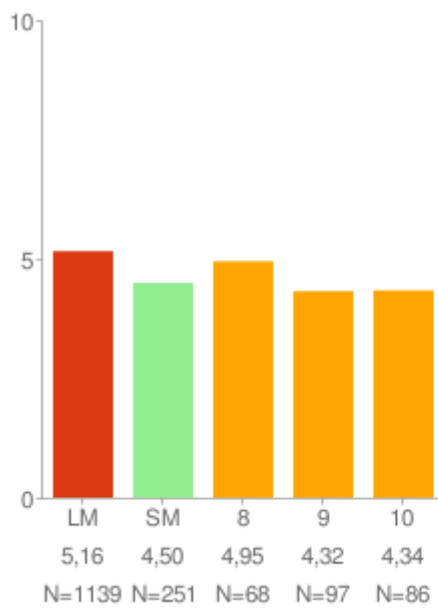

Réttarholtsskóli 2008-2009

Ánægja af lestri

Um myndina:

Rauða línan sýnir landsmeðaltal skólaársins og bláa línan sýnir meðaltal skólans á kvarðanum. Gildin skólans koma fram á myndinni hjá mánaðarheitunum. Hátt gildi á kvarðanum sýnir að viðkomandi þáttur er sterkt einkenni nemenda í skólanum.

* = Marktækt við 90% öryggismörk

Eftir árgöngum

Allir árgangar saman

Kvíði

Um myndina:

Rauða línan sýnir landsmeðaltal skólaársins og bláa línan sýnir meðaltal skólans á kvarðanum. Gildin skólans koma fram á myndinni hjá mánaðarheitunum. Hátt gildi á kvarðanum sýnir að viðkomandi þáttur er sterkt einkenni nemenda í skólanum.

* = Marktækt við 90% öryggismörk

Eftir árgöngum

Allir árgangar saman

Einelti

Um myndina:

Rauða línan sýnir landsmeðaltal skólaársins og bláa línan sýnir meðaltal skólans á kvarðanum. Gildin skólans koma fram á myndinni hjá mánaðarheitunum. Hátt gildi á kvarðanum sýnir að viðkomandi þáttur er sterkt einkenni nemenda í skólanum.

* = Marktækt við 90% öryggismörk

Eftir árgöngum

Allir árgangar saman

Samsömun við nemendahópinn

Um myndina:

Rauða línan sýnir landsmeðaltal skólaársins og bláa línan sýnir meðaltal skólans á kvarðanum. Gildin skólans koma fram á myndinni hjá mánaðarheitunum. Hátt gildi á kvarðanum sýnir að viðkomandi þáttur er sterkt einkenni nemenda í skólanum.