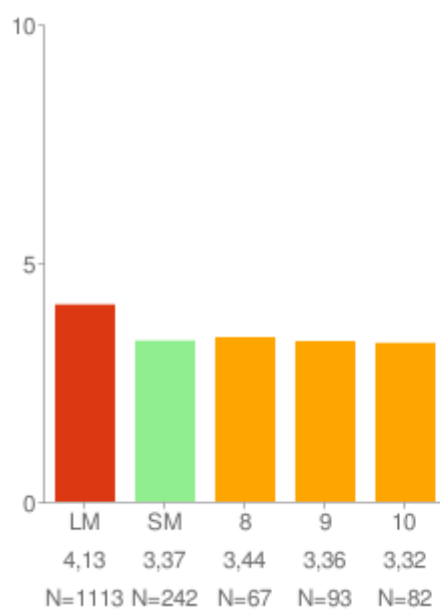

* = Marktækt við 90% öryggismörk

Eftir árgöngum

Allir árgangar saman

Sjálfsálit

Um myndina:

Rauða línan sýnir landsmeðaltal skólaársins og bláa línan sýnir meðaltal skólans á kvarðanum. Gildin skólans koma fram á myndinni hjá mánaðarheitunum. Hátt gildi á kvarðanum sýnir að viðkomandi þáttur er sterkt einkenni nemenda í skólanum.

* = Marktækt við 90% öryggismörk

Eftir árgöngum

Allir árgangar saman

Stjórn á eigin lífi

Um myndina:

Rauða línan sýnir landsmeðaltal skólaársins og bláa línan sýnir meðaltal skólans á kvarðanum. Gildin skólans koma fram á myndinni hjá mánaðarheitunum. Hátt gildi á kvarðanum sýnir að viðkomandi þáttur er sterkt einkenni nemenda í skólanum.

* = Marktækt við 90% öryggismörk

Eftir árgöngum

Allir árgangar saman

Vanlíðan

Um myndina:

Rauða línan sýnir landsmeðaltal skólaársins og bláa línan sýnir meðaltal skólans á kvarðanum. Gildin skólans koma fram á myndinni hjá mánaðarheitunum. Hátt gildi á kvarðanum sýnir að viðkomandi þáttur er sterkt einkenni nemenda í skólanum.

* = Marktækt við 90% öryggismörk

Eftir árgöngum

Allir árgangar saman

Kvíði

Um myndina:

Rauða línan sýnir landsmeðaltal skólaársins og bláa línan sýnir meðaltal skólans á kvarðanum. Gildin skólans koma fram á myndinni hjá mánaðarheitunum. Hátt gildi á kvarðanum sýnir að viðkomandi þáttur er sterkt einkenni nemenda í skólanum.