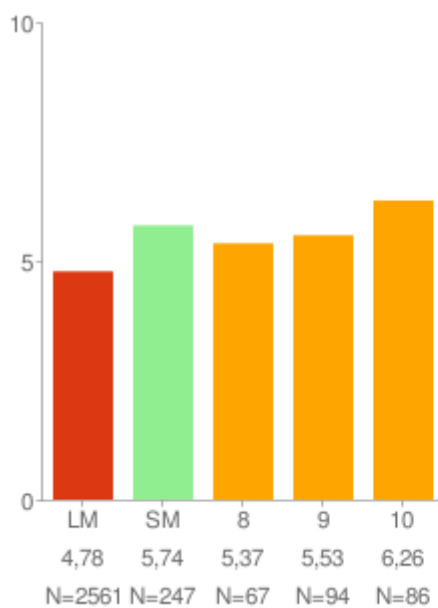

Réttarholtsskóli 2008-2009

Ánægja af lestri

Um myndina:

Rauða línan sýnir landsmeðaltal skólaársins og bláa línan sýnir meðaltal skólans á kvarðanum. Gildin skólans koma fram á myndinni hjá mánaðarheitunum. Hátt gildi á kvarðanum sýnir að viðkomandi þáttur er sterkt einkenni nemenda í skólanum.

* = Marktækt við 90% öryggismörk

Eftir árgöngum

Allir árgangar saman

Trú á eigin getu í íslensku

Um myndina:

Rauða línan sýnir landsmeðaltal skólaársins og bláa línan sýnir meðaltal skólans á kvarðanum. Gildin skólans koma fram á myndinni hjá mánaðarheitunum. Hátt gildi á kvarðanum sýnir að viðkomandi þáttur er sterkt einkenni nemenda í skólanum.

* = Marktækt við 90% öryggismörk

Eftir árgöngum

Allir árgangar saman

Stjórn á eigin árangri

Um myndina:

Rauða línan sýnir landsmeðaltal skólaársins og bláa línan sýnir meðaltal skólans á kvarðanum. Gildin skólans koma fram á myndinni hjá mánaðarheitunum. Hátt gildi á kvarðanum sýnir að viðkomandi þáttur er sterkt einkenni nemenda í skólanum.

* = Marktækt við 90% öryggismörk

Eftir árgöngum

Allir árgangar saman

Þrautseigja í námi

Um myndina:

Rauða línan sýnir landsmeðaltal skólaársins og bláa línan sýnir meðaltal skólans á kvarðanum. Gildin skólans koma fram á myndinni hjá mánaðarheitunum. Hátt gildi á kvarðanum sýnir að viðkomandi þáttur er sterkt einkenni nemenda í skólanum.