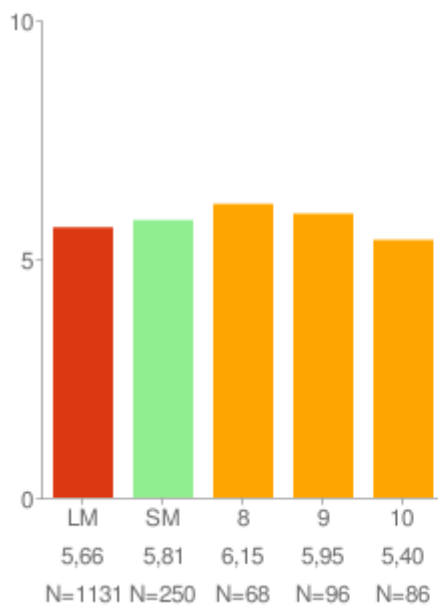

Eftir árgöngum