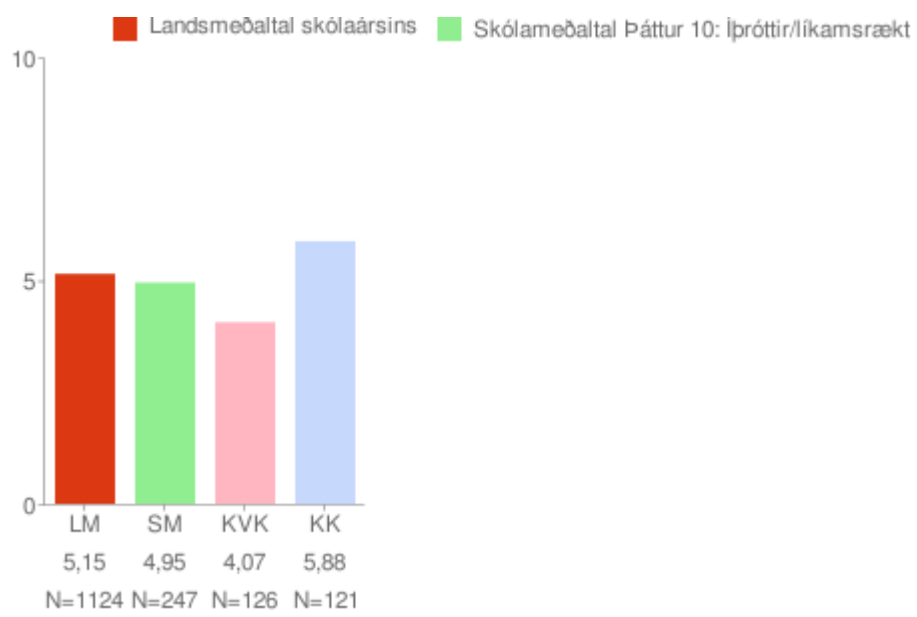

* = Marktækt við 90% öryggismörk

Eftir árgöngum

Allir árgangar saman

Trú á eigin getu í náttúrufræði

Um myndina:

Rauða línan sýnir landsmeðaltal skólaársins og bláa línan sýnir meðaltal skólans á kvarðanum. Gildin skólans koma fram á myndinni hjá mánaðarheitunum. Hátt gildi á kvarðanum sýnir að viðkomandi þáttur er sterkt einkenni nemenda í skólanum.

* = Marktækt við 90% öryggismörk

Eftir árgöngum

Allir árgangar saman

Íþróttir/líkamsrækt

Um myndina:

Rauða línan sýnir landsmeðaltal skólaársins og bláa línan sýnir meðaltal skólans á kvarðanum. Gildin skólans koma fram á myndinni hjá mánaðarheitunum. Hátt gildi á kvarðanum sýnir að viðkomandi þáttur er sterkt einkenni nemenda í skólanum.

* = Marktækt við 90% öryggismörk

Eftir árgöngum

Allir árgangar saman

Sjálfsálit

Um myndina:

Rauða línan sýnir landsmeðaltal skólaársins og bláa línan sýnir meðaltal skólans á kvarðanum. Gildin skólans koma fram á myndinni hjá mánaðarheitunum. Hátt gildi á kvarðanum sýnir að viðkomandi þáttur er sterkt einkenni nemenda í skólanum.

* = Marktækt við 90% öryggismörk

Eftir árgöngum

Allir árgangar saman

Stjórn á eigin lífi

Um myndina:

Rauða línan sýnir landsmeðaltal skólaársins og bláa línan sýnir meðaltal skólans á kvarðanum. Gildin skólans koma fram á myndinni hjá mánaðarheitunum. Hátt gildi á kvarðanum sýnir að viðkomandi þáttur er sterkt einkenni nemenda í skólanum.