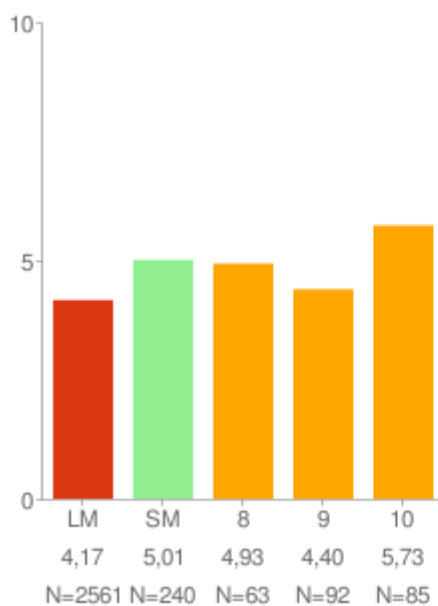

Réttarholtsskóli 2008-2009

Ánægja af lestri

Um myndina:

Rauða línan sýnir landsmeðaltal skólaársins og bláa línan sýnir meðaltal skólans á kvarðanum. Gildin skólans koma fram á myndinni hjá mánaðarheitunum. Hátt gildi á kvarðanum sýnir að viðkomandi þáttur er sterkt einkenni nemenda í skólanum.

* = Marktækt við 90% öryggismörk

Eftir árgöngum

Allir árgangar saman

Trú á eigin getu í íslensku

Um myndina:

Rauða línan sýnir landsmeðaltal skólaársins og bláa línan sýnir meðaltal skólans á kvarðanum. Gildin skólans koma fram á myndinni hjá mánaðarheitunum. Hátt gildi á kvarðanum sýnir að viðkomandi þáttur er sterkt einkenni nemenda í skólanum.

* = Marktækt við 90% öryggismörk

Eftir árgöngum

Allir árgangar saman

Stjórn á eigin árangri

Um myndina:

Rauða línan sýnir landsmeðaltal skólaársins og bláa línan sýnir meðaltal skólans á kvarðanum. Gildin skólans koma fram á myndinni hjá mánaðarheitunum. Hátt gildi á kvarðanum sýnir að viðkomandi þáttur er sterkt einkenni nemenda í skólanum.

* = Marktækt við 90% öryggismörk

Eftir árgöngum

Allir árgangar saman

Þrautseigja í námi

Um myndina:

Rauða línan sýnir landsmeðaltal skólaársins og bláa línan sýnir meðaltal skólans á kvarðanum. Gildin skólans koma fram á myndinni hjá mánaðarheitunum. Hátt gildi á kvarðanum sýnir að viðkomandi þáttur er sterkt einkenni nemenda í skólanum.