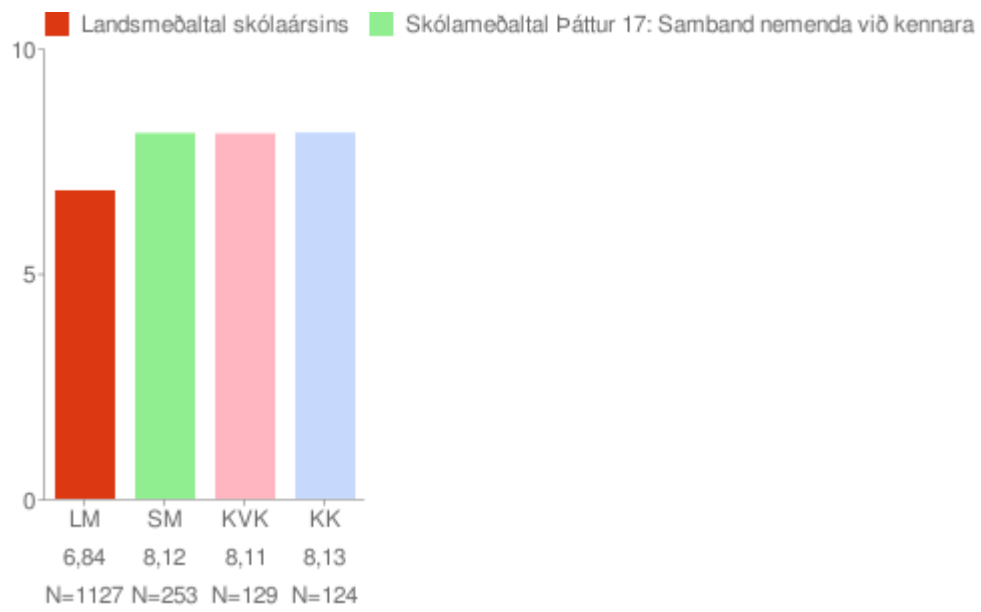

* = Marktækt við 90% öryggismörk

Eftir árgöngum

Allir árgangar saman

Samsömun við nemendahópinn

Um myndina:

Rauða línan sýnir landsmeðaltal skólaársins og bláa línan sýnir meðaltal skólans á kvarðanum. Gildin skólans koma fram á myndinni hjá mánaðarheitunum. Hátt gildi á kvarðanum sýnir að viðkomandi þáttur er sterkt einkenni nemenda í skólanum.

* = Marktækt við 90% öryggismörk

Eftir árgöngum

Allir árgangar saman

Samband nemenda við kennara

Um myndina:

Rauða línan sýnir landsmeðaltal skólaársins og bláa línan sýnir meðaltal skólans á kvarðanum. Gildin skólans koma fram á myndinni hjá mánaðarheitunum. Hátt gildi á kvarðanum sýnir að viðkomandi þáttur er sterkt einkenni nemenda í skólanum.

* = Marktækt við 90% öryggismörk

Eftir árgöngum

Allir árgangar saman

Agi í tímum

Um myndina:

Rauða línan sýnir landsmeðaltal skólaársins og bláa línan sýnir meðaltal skólans á kvarðanum. Gildin skólans koma fram á myndinni hjá mánaðarheitunum. Hátt gildi á kvarðanum sýnir að viðkomandi þáttur er sterkt einkenni nemenda í skólanum.