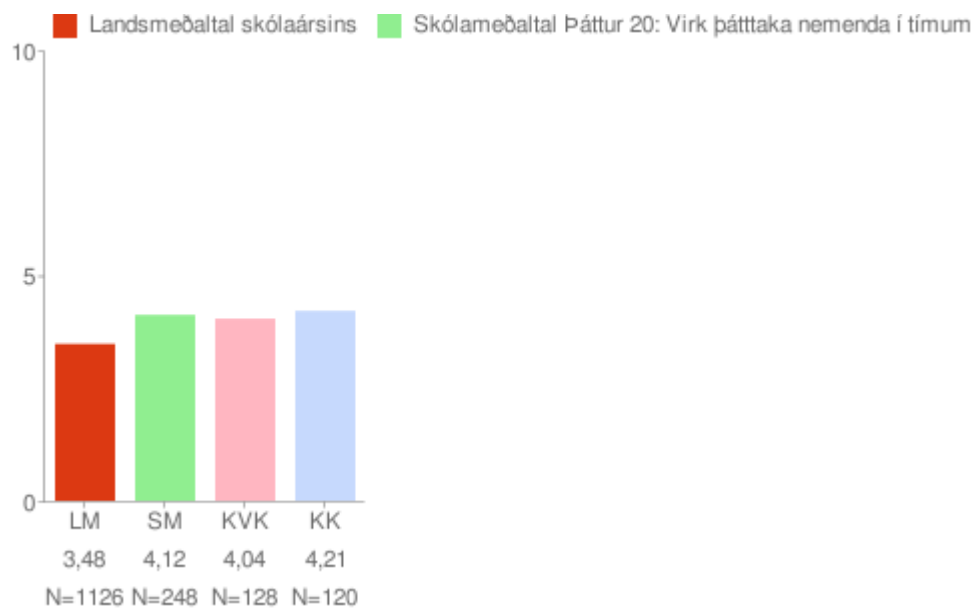

* = Marktækt við 90% öryggismörk

Eftir árgöngum

Allir árgangar saman

Stuðningur kennara við nemendur

Um myndina:

Rauða línan sýnir landsmeðaltal skólaársins og bláa línan sýnir meðaltal skólans á kvarðanum. Gildin skólans koma fram á myndinni hjá mánaðarheitunum. Hátt gildi á kvarðanum sýnir að viðkomandi þáttur er sterkt einkenni nemenda í skólanum.

* = Marktækt við 90% öryggismörk

Eftir árgöngum

Allir árgangar saman

Virk þátttaka nemenda í tímum

Um myndina:

Rauða línan sýnir landsmeðaltal skólaársins og bláa línan sýnir meðaltal skólans á kvarðanum. Gildin skólans koma fram á myndinni hjá mánaðarheitunum. Hátt gildi á kvarðanum sýnir að viðkomandi þáttur er sterkt einkenni nemenda í skólanum.

* = Marktækt við 90% öryggismörk

Eftir árgöngum

Allir árgangar saman

Mikilvægi heimavinnu í náminu

Um myndina:

Rauða línan sýnir landsmeðaltal skólaársins og bláa línan sýnir meðaltal skólans á kvarðanum. Gildin skólans koma fram á myndinni hjá mánaðarheitunum. Hátt gildi á kvarðanum sýnir að viðkomandi þáttur er sterkt einkenni nemenda í skólanum.