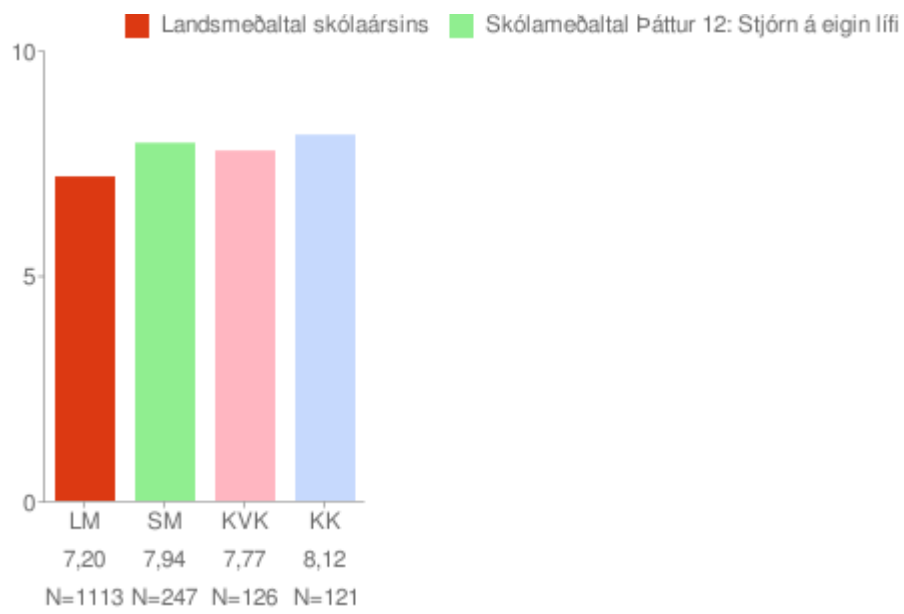

* = Marktækt við 90% öryggismörk

Eftir árgöngum

Allir árgangar saman

Íþróttir/líkamsrækt

Um myndina:

Rauða línan sýnir landsmeðaltal skólaársins og bláa línan sýnir meðaltal skólans á kvarðanum. Gildin skólans koma fram á myndinni hjá mánaðarheitunum. Hátt gildi á kvarðanum sýnir að viðkomandi þáttur er sterkt einkenni nemenda í skólanum.

* = Marktækt við 90% öryggismörk

Eftir árgöngum

Allir árgangar saman

Sjálfsálit

Um myndina:

Rauða línan sýnir landsmeðaltal skólaársins og bláa línan sýnir meðaltal skólans á kvarðanum. Gildin skólans koma fram á myndinni hjá mánaðarheitunum. Hátt gildi á kvarðanum sýnir að viðkomandi þáttur er sterkt einkenni nemenda í skólanum.

* = Marktækt við 90% öryggismörk

Eftir árgöngum

Allir árgangar saman

Stjórn á eigin lífi

Um myndina:

Rauða línan sýnir landsmeðaltal skólaársins og bláa línan sýnir meðaltal skólans á kvarðanum. Gildin skólans koma fram á myndinni hjá mánaðarheitunum. Hátt gildi á kvarðanum sýnir að viðkomandi þáttur er sterkt einkenni nemenda í skólanum.

* = Marktækt við 90% öryggismörk

Eftir árgöngum

Allir árgangar saman

Vanlíðan

Um myndina:

Rauða línan sýnir landsmeðaltal skólaársins og bláa línan sýnir meðaltal skólans á kvarðanum. Gildin skólans koma fram á myndinni hjá mánaðarheitunum. Hátt gildi á kvarðanum sýnir að viðkomandi þáttur er sterkt einkenni nemenda í skólanum.