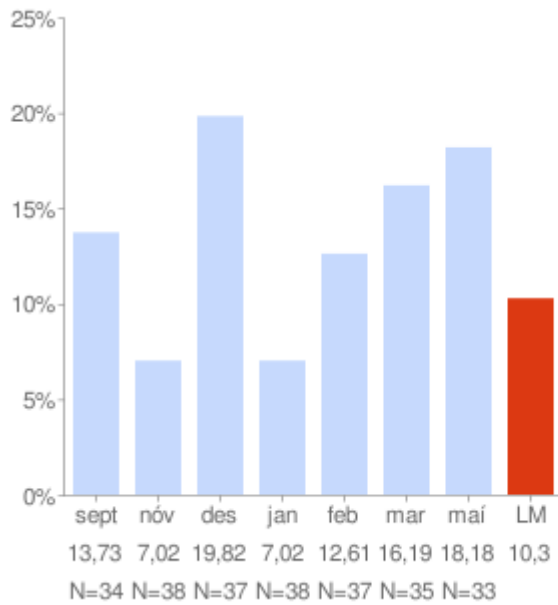

* = Marktækt við 90% öryggismörk

Eftir árgöngum

Allir árgangar saman

Þrautseigja í námi

Um myndina:

Rauða línan sýnir landsmeðaltal skólaársins og bláa línan sýnir meðaltal skólans á kvarðanum. Gildin skólans koma fram á myndinni hjá mánaðarheitunum. Hátt gildi á kvarðanum sýnir að viðkomandi þáttur er sterkt einkenni nemenda í skólanum.

* = Marktækt við 90% öryggismörk

Eftir árgöngum

Allir árgangar saman

Fjarvera (almenn)

Um myndina:

Rauða súlan sýnir landsmeðaltal skólaársins (LM) á kvarðanum og bláar súlur sýna meðaltöl skólans. Gildin sjálf koma fram neðst á myndinni. Munurinn á Fjarvera (almenn) og Fjarvera (viðvarandi) er útskýrður í textanum fyrir neðan myndina.

* = Marktækt við 90% öryggismörk

Eftir árgöngum

Allir árgangar saman

Fjarvera (viðvarandi)

Um myndina:

Rauða súlan sýnir landsmeðaltal skólaársins (LM) á kvarðanum og bláar súlur sýna meðaltöl skólans. Gildin sjálf koma fram neðst á myndinni. Munurinn á Fjarvera (almenn) og Fjarvera (viðvarandi) er útskýrður í textanum fyrir neðan myndina.

* = Marktækt við 90% öryggismörk

Eftir árgöngum

Allir árgangar saman

Áhugi á stærðfræði

Um myndina:

Rauða línan sýnir landsmeðaltal skólaársins og bláa línan sýnir meðaltal skólans á kvarðanum. Gildin skólans koma fram á myndinni hjá mánaðarheitunum. Hátt gildi á kvarðanum sýnir að viðkomandi þáttur er sterkt einkenni nemenda í skólanum.