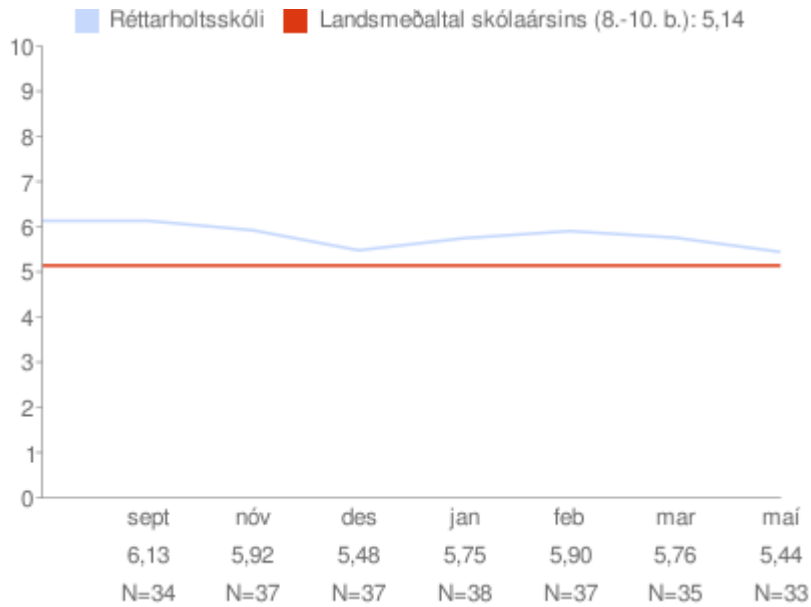

* = Marktækt við 90% öryggismörk

Eftir árgöngum

Allir árgangar saman

Samband nemenda við kennara

Um myndina:

Rauða línan sýnir landsmeðaltal skólaársins og bláa línan sýnir meðaltal skólans á kvarðanum. Gildin skólans koma fram á myndinni hjá mánaðarheitunum. Hátt gildi á kvarðanum sýnir að viðkomandi þáttur er sterkt einkenni nemenda í skólanum.

* = Marktækt við 90% öryggismörk

Eftir árgöngum

Allir árgangar saman

Agi í tímum

Um myndina:

Rauða línan sýnir landsmeðaltal skólaársins og bláa línan sýnir meðaltal skólans á kvarðanum. Gildin skólans koma fram á myndinni hjá mánaðarheitunum. Hátt gildi á kvarðanum sýnir að viðkomandi þáttur er sterkt einkenni nemenda í skólanum.

* = Marktækt við 90% öryggismörk

Eftir árgöngum

Allir árgangar saman

Stuðningur kennara við nemendur

Um myndina:

Rauða línan sýnir landsmeðaltal skólaársins og bláa línan sýnir meðaltal skólans á kvarðanum. Gildin skólans koma fram á myndinni hjá mánaðarheitunum. Hátt gildi á kvarðanum sýnir að viðkomandi þáttur er sterkt einkenni nemenda í skólanum.

* = Marktækt við 90% öryggismörk

Eftir árgöngum

Allir árgangar saman

Virk þátttaka nemenda í tímum

Um myndina:

Rauða línan sýnir landsmeðaltal skólaársins og bláa línan sýnir meðaltal skólans á kvarðanum. Gildin skólans koma fram á myndinni hjá mánaðarheitunum. Hátt gildi á kvarðanum sýnir að viðkomandi þáttur er sterkt einkenni nemenda í skólanum.