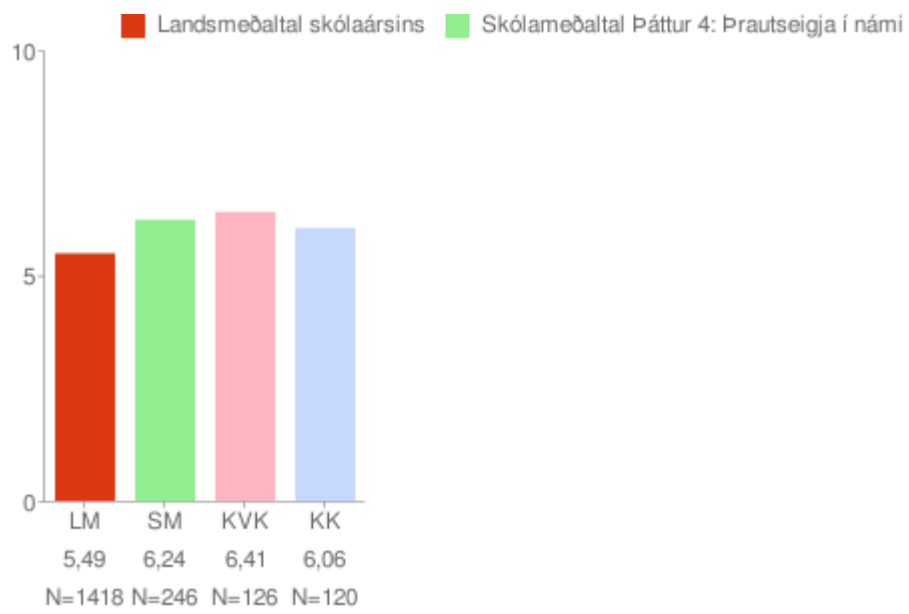

* = Marktækt við 90% öryggismörk

Eftir árgöngum

Allir árgangar saman

Stjórn á eigin árangri

Um myndina:

Rauða línan sýnir landsmeðaltal skólaársins og bláa línan sýnir meðaltal skólans á kvarðanum. Gildin skólans koma fram á myndinni hjá mánaðarheitunum. Hátt gildi á kvarðanum sýnir að viðkomandi þáttur er sterkt einkenni nemenda í skólanum.

* = Marktækt við 90% öryggismörk

Eftir árgöngum

Allir árgangar saman

Þrautseigja í námi

Um myndina:

Rauða línan sýnir landsmeðaltal skólaársins og bláa línan sýnir meðaltal skólans á kvarðanum. Gildin skólans koma fram á myndinni hjá mánaðarheitunum. Hátt gildi á kvarðanum sýnir að viðkomandi þáttur er sterkt einkenni nemenda í skólanum.

* = Marktækt við 90% öryggismörk

Eftir árgöngum

Allir árgangar saman

Fjarvera (almenn)

Um myndina:

Rauða súlan sýnir landsmeðaltal skólaársins (LM) á kvarðanum og bláar súlur sýna meðaltöl skólans. Gildin sjálf koma fram neðst á myndinni. Munurinn á Fjarvera (almenn) og Fjarvera (viðvarandi) er útskýrður í textanum fyrir neðan myndina.

* = Marktækt við 90% öryggismörk

Eftir árgöngum

Allir árgangar saman

Fjarvera (viðvarandi)

Um myndina:

Rauða súlan sýnir landsmeðaltal skólaársins (LM) á kvarðanum og bláar súlur sýna meðaltöl skólans. Gildin sjálf koma fram neðst á myndinni. Munurinn á Fjarvera (almenn) og Fjarvera (viðvarandi) er útskýrður í textanum fyrir neðan myndina.