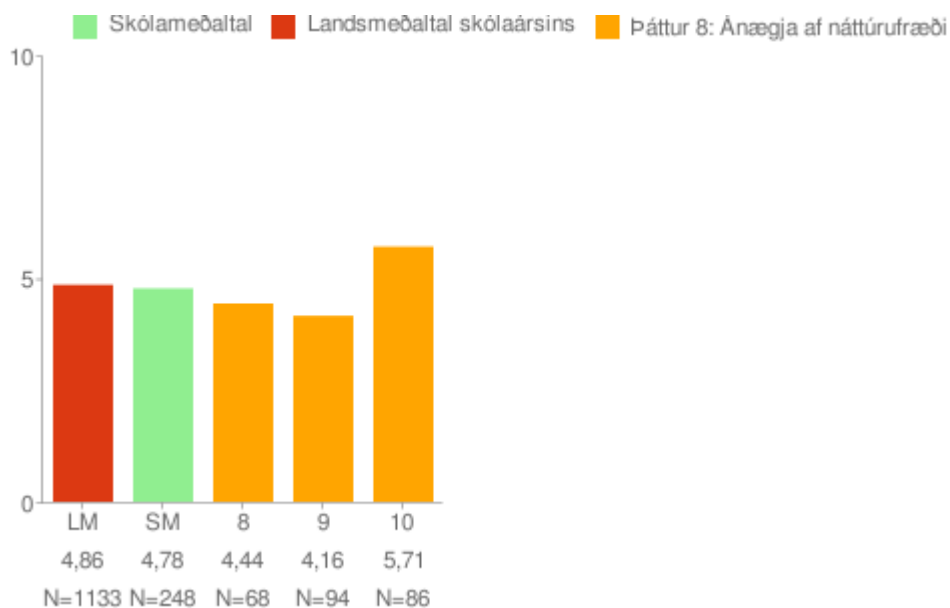

* = Marktækt við 90% öryggismörk

Eftir árgöngum

Allir árgangar saman

Trú á eigin getu í stærðfræði

Um myndina:

Rauða línan sýnir landsmeðaltal skólaársins og bláa línan sýnir meðaltal skólans á kvarðanum. Gildin skólans koma fram á myndinni hjá mánaðarheitunum. Hátt gildi á kvarðanum sýnir að viðkomandi þáttur er sterkt einkenni nemenda í skólanum.

* = Marktækt við 90% öryggismörk

Eftir árgöngum

Allir árgangar saman

Ánægja af náttúrufræði

Um myndina:

Rauða línan sýnir landsmeðaltal skólaársins og bláa línan sýnir meðaltal skólans á kvarðanum. Gildin skólans koma fram á myndinni hjá mánaðarheitunum. Hátt gildi á kvarðanum sýnir að viðkomandi þáttur er sterkt einkenni nemenda í skólanum.

* = Marktækt við 90% öryggismörk

Eftir árgöngum

Allir árgangar saman

Trú á eigin getu í náttúrufræði

Um myndina:

Rauða línan sýnir landsmeðaltal skólaársins og bláa línan sýnir meðaltal skólans á kvarðanum. Gildin skólans koma fram á myndinni hjá mánaðarheitunum. Hátt gildi á kvarðanum sýnir að viðkomandi þáttur er sterkt einkenni nemenda í skólanum.

* = Marktækt við 90% öryggismörk

Eftir árgöngum

Allir árgangar saman

Íþróttir/líkamsrækt

Um myndina:

Rauða línan sýnir landsmeðaltal skólaársins og bláa línan sýnir meðaltal skólans á kvarðanum. Gildin skólans koma fram á myndinni hjá mánaðarheitunum. Hátt gildi á kvarðanum sýnir að viðkomandi þáttur er sterkt einkenni nemenda í skólanum.