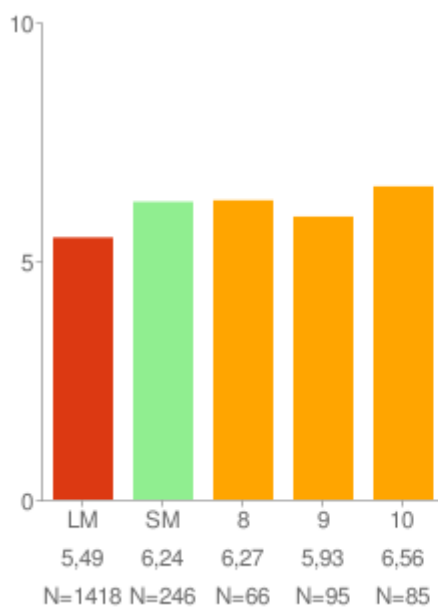

Réttarholtsskóli 2008-2009

Ánægja af lestri

Um myndina:

Rauða línan sýnir landsmeðaltal skólaársins og bláa línan sýnir meðaltal skólans á kvarðanum. Gildin skólans koma fram á myndinni hjá mánaðarheitunum. Hátt gildi á kvarðanum sýnir að viðkomandi þáttur er sterkt einkenni nemenda í skólanum.

* = Marktækt við 90% öryggismörk

Eftir árgöngum

Allir árgangar saman

Stjórn á eigin árangri

Um myndina:

Rauða línan sýnir landsmeðaltal skólaársins og bláa línan sýnir meðaltal skólans á kvarðanum. Gildin skólans koma fram á myndinni hjá mánaðarheitunum. Hátt gildi á kvarðanum sýnir að viðkomandi þáttur er sterkt einkenni nemenda í skólanum.

* = Marktækt við 90% öryggismörk

Eftir árgöngum

Allir árgangar saman

Þrautseigja í námi

Um myndina:

Rauða línan sýnir landsmeðaltal skólaársins og bláa línan sýnir meðaltal skólans á kvarðanum. Gildin skólans koma fram á myndinni hjá mánaðarheitunum. Hátt gildi á kvarðanum sýnir að viðkomandi þáttur er sterkt einkenni nemenda í skólanum.

* = Marktækt við 90% öryggismörk

Eftir árgöngum

Allir árgangar saman

Fjarvera (almenn)

Um myndina:

Rauða súlan sýnir landsmeðaltal skólaársins (LM) á kvarðanum og bláar súlur sýna meðaltöl skólans. Gildin sjálf koma fram neðst á myndinni. Munurinn á Fjarvera (almenn) og Fjarvera (viðvarandi) er útskýrður í textanum fyrir neðan myndina.