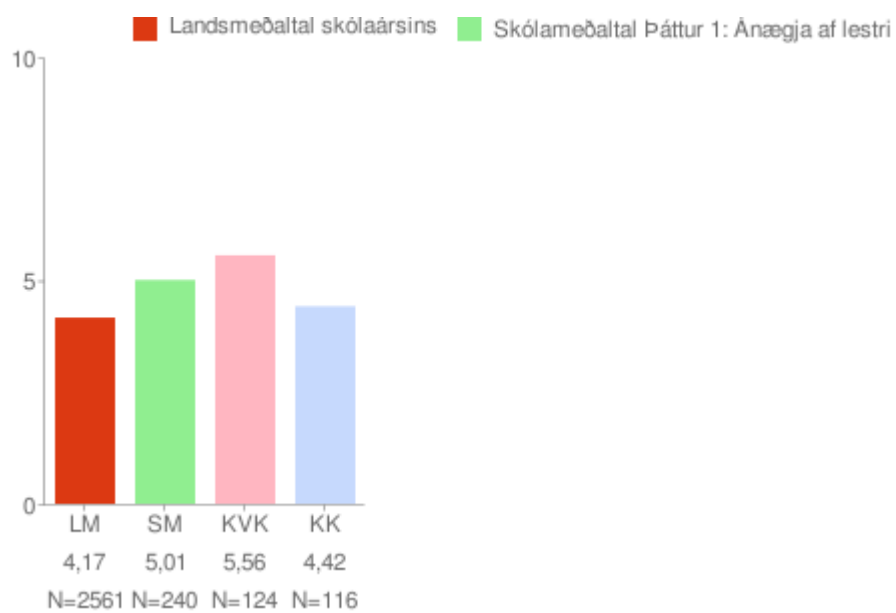

Réttarholtsskóli 2008-2009

Ánægja af lestri

Um myndina:

Rauða línan sýnir landsmeðaltal skólaársins og bláa línan sýnir meðaltal skólans á kvarðanum. Gildin skólans koma fram á myndinni hjá mánaðarheitunum. Hátt gildi á kvarðanum sýnir að viðkomandi þáttur er sterkt einkenni nemenda í skólanum.

* = Marktækt við 90% öryggismörk

Eftir árgöngum

Allir árgangar saman

Trú á eigin getu í íslensku

Um myndina:

Rauða línan sýnir landsmeðaltal skólaársins og bláa línan sýnir meðaltal skólans á kvarðanum. Gildin skólans koma fram á myndinni hjá mánaðarheitunum. Hátt gildi á kvarðanum sýnir að viðkomandi þáttur er sterkt einkenni nemenda í skólanum.

* = Marktækt við 90% öryggismörk

Eftir árgöngum

Allir árgangar saman

Stjórn á eigin árangri

Um myndina:

Rauða línan sýnir landsmeðaltal skólaársins og bláa línan sýnir meðaltal skólans á kvarðanum. Gildin skólans koma fram á myndinni hjá mánaðarheitunum. Hátt gildi á kvarðanum sýnir að viðkomandi þáttur er sterkt einkenni nemenda í skólanum.

* = Marktækt við 90% öryggismörk

Eftir árgöngum

Allir árgangar saman

Þrautseigja í námi

Um myndina:

Rauða línan sýnir landsmeðaltal skólaársins og bláa línan sýnir meðaltal skólans á kvarðanum. Gildin skólans koma fram á myndinni hjá mánaðarheitunum. Hátt gildi á kvarðanum sýnir að viðkomandi þáttur er sterkt einkenni nemenda í skólanum.