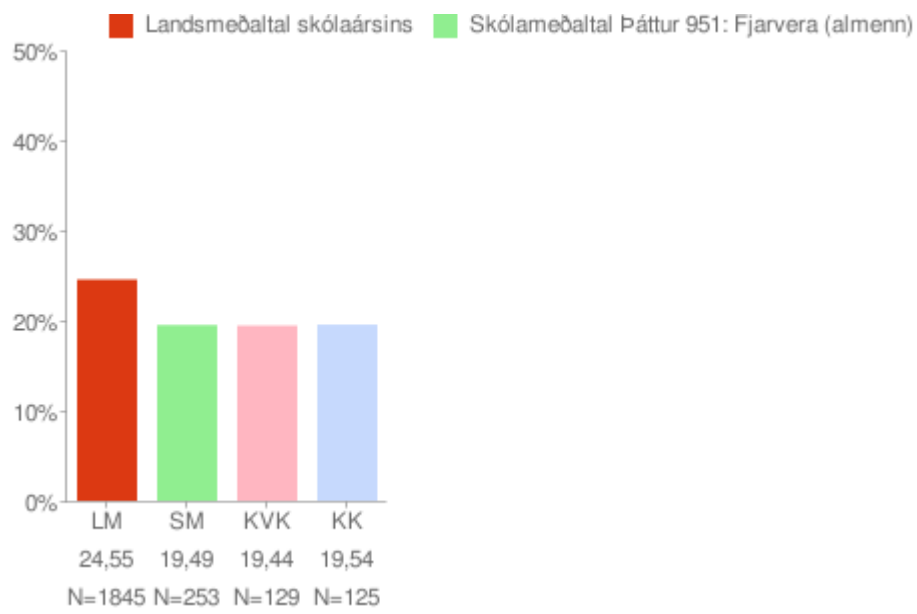

* = Marktækt við 90% öryggismörk

Eftir árgöngum

Allir árgangar saman

Þrautseigja í námi

Um myndina:

Rauða línan sýnir landsmeðaltal skólaársins og bláa línan sýnir meðaltal skólans á kvarðanum. Gildin skólans koma fram á myndinni hjá mánaðarheitunum. Hátt gildi á kvarðanum sýnir að viðkomandi þáttur er sterkt einkenni nemenda í skólanum.

* = Marktækt við 90% öryggismörk

Eftir árgöngum

Allir árgangar saman

Fjarvera (almenn)

Um myndina:

Rauða súlan sýnir landsmeðaltal skólaársins (LM) á kvarðanum og bláar súlur sýna meðaltöl skólans. Gildin sjálf koma fram neðst á myndinni. Munurinn á Fjarvera (almenn) og Fjarvera (viðvarandi) er útskýrður í textanum fyrir neðan myndina.

* = Marktækt við 90% öryggismörk

Eftir árgöngum

Allir árgangar saman

Fjarvera (viðvarandi)

Um myndina:

Rauða súlan sýnir landsmeðaltal skólaársins (LM) á kvarðanum og bláar súlur sýna meðaltöl skólans. Gildin sjálf koma fram neðst á myndinni. Munurinn á Fjarvera (almenn) og Fjarvera (viðvarandi) er útskýrður í textanum fyrir neðan myndina.

* = Marktækt við 90% öryggismörk

Eftir árgöngum

Allir árgangar saman

Áhugi á stærðfræði

Um myndina:

Rauða línan sýnir landsmeðaltal skólaársins og bláa línan sýnir meðaltal skólans á kvarðanum. Gildin skólans koma fram á myndinni hjá mánaðarheitunum. Hátt gildi á kvarðanum sýnir að viðkomandi þáttur er sterkt einkenni nemenda í skólanum.