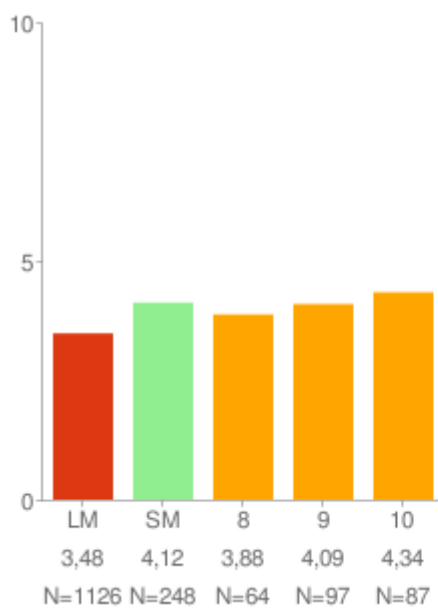

* = Marktækt við 90% öryggismörk

Eftir árgöngum

Allir árgangar saman

Stuðningur kennara við nemendur

Um myndina:

Rauða línan sýnir landsmeðaltal skólaársins og bláa línan sýnir meðaltal skólans á kvarðanum. Gildin skólans koma fram á myndinni hjá mánaðarheitunum. Hátt gildi á kvarðanum sýnir að viðkomandi þáttur er sterkt einkenni nemenda í skólanum.

* = Marktækt við 90% öryggismörk

Eftir árgöngum

Allir árgangar saman

Virk þátttaka nemenda í tímum

Um myndina:

Rauða línan sýnir landsmeðaltal skólaársins og bláa línan sýnir meðaltal skólans á kvarðanum. Gildin skólans koma fram á myndinni hjá mánaðarheitunum. Hátt gildi á kvarðanum sýnir að viðkomandi þáttur er sterkt einkenni nemenda í skólanum.

* = Marktækt við 90% öryggismörk

Eftir árgöngum

Allir árgangar saman

Mikilvægi heimavinnu í náminu

Um myndina:

Rauða línan sýnir landsmeðaltal skólaársins og bláa línan sýnir meðaltal skólans á kvarðanum. Gildin skólans koma fram á myndinni hjá mánaðarheitunum. Hátt gildi á kvarðanum sýnir að viðkomandi þáttur er sterkt einkenni nemenda í skólanum.