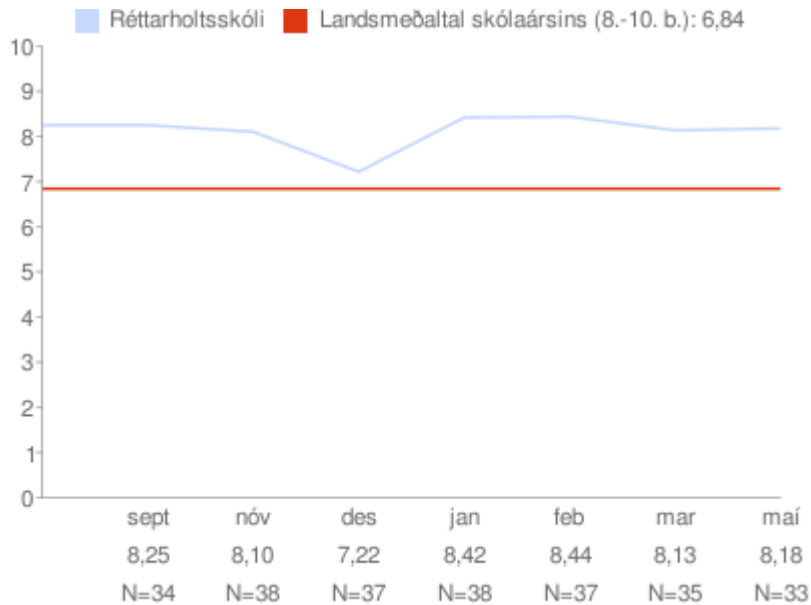

* = Marktækt við 90% öryggismörk

Eftir árgöngum

Allir árgangar saman

Einelti

Um myndina:

Rauða línan sýnir landsmeðaltal skólaársins og bláa línan sýnir meðaltal skólans á kvarðanum. Gildin skólans koma fram á myndinni hjá mánaðarheitunum. Hátt gildi á kvarðanum sýnir að viðkomandi þáttur er sterkt einkenni nemenda í skólanum.

* = Marktækt við 90% öryggismörk

Eftir árgöngum

Allir árgangar saman

Samsömun við nemendahópinn

Um myndina:

Rauða línan sýnir landsmeðaltal skólaársins og bláa línan sýnir meðaltal skólans á kvarðanum. Gildin skólans koma fram á myndinni hjá mánaðarheitunum. Hátt gildi á kvarðanum sýnir að viðkomandi þáttur er sterkt einkenni nemenda í skólanum.

* = Marktækt við 90% öryggismörk

Eftir árgöngum

Allir árgangar saman

Samband nemenda við kennara

Um myndina:

Rauða línan sýnir landsmeðaltal skólaársins og bláa línan sýnir meðaltal skólans á kvarðanum. Gildin skólans koma fram á myndinni hjá mánaðarheitunum. Hátt gildi á kvarðanum sýnir að viðkomandi þáttur er sterkt einkenni nemenda í skólanum.

* = Marktækt við 90% öryggismörk

Eftir árgöngum

Allir árgangar saman

Agi í tímum

Um myndina:

Rauða línan sýnir landsmeðaltal skólaársins og bláa línan sýnir meðaltal skólans á kvarðanum. Gildin skólans koma fram á myndinni hjá mánaðarheitunum. Hátt gildi á kvarðanum sýnir að viðkomandi þáttur er sterkt einkenni nemenda í skólanum.