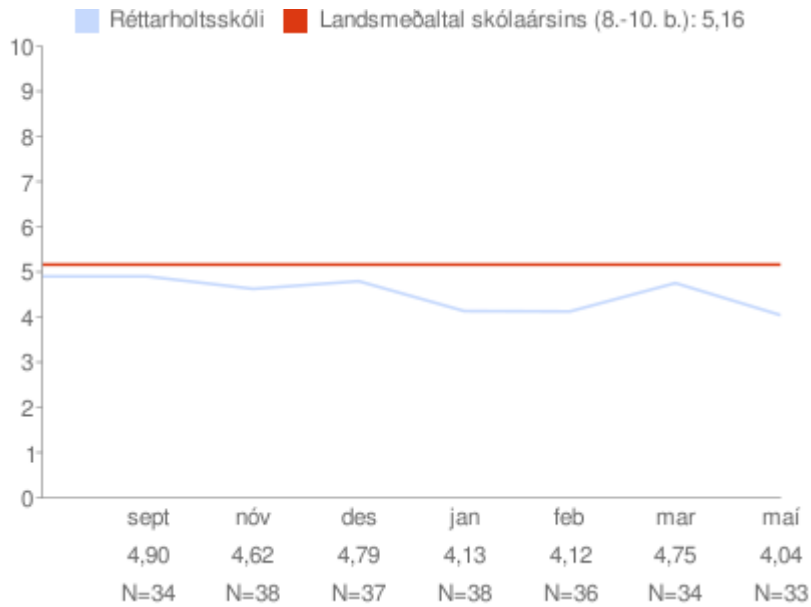

* = Marktækt við 90% öryggismörk

Eftir árgöngum

Allir árgangar saman

Kvíði

Um myndina:

Rauða línan sýnir landsmeðaltal skólaársins og bláa línan sýnir meðaltal skólans á kvarðanum. Gildin skólans koma fram á myndinni hjá mánaðarheitunum. Hátt gildi á kvarðanum sýnir að viðkomandi þáttur er sterkt einkenni nemenda í skólanum.

* = Marktækt við 90% öryggismörk

Eftir árgöngum

Allir árgangar saman

Einelti

Um myndina:

Rauða línan sýnir landsmeðaltal skólaársins og bláa línan sýnir meðaltal skólans á kvarðanum. Gildin skólans koma fram á myndinni hjá mánaðarheitunum. Hátt gildi á kvarðanum sýnir að viðkomandi þáttur er sterkt einkenni nemenda í skólanum.

* = Marktækt við 90% öryggismörk

Eftir árgöngum

Allir árgangar saman

Samsömun við nemendahópinn

Um myndina:

Rauða línan sýnir landsmeðaltal skólaársins og bláa línan sýnir meðaltal skólans á kvarðanum. Gildin skólans koma fram á myndinni hjá mánaðarheitunum. Hátt gildi á kvarðanum sýnir að viðkomandi þáttur er sterkt einkenni nemenda í skólanum.

* = Marktækt við 90% öryggismörk

Eftir árgöngum

Allir árgangar saman

Samband nemenda við kennara

Um myndina:

Rauða línan sýnir landsmeðaltal skólaársins og bláa línan sýnir meðaltal skólans á kvarðanum. Gildin skólans koma fram á myndinni hjá mánaðarheitunum. Hátt gildi á kvarðanum sýnir að viðkomandi þáttur er sterkt einkenni nemenda í skólanum.