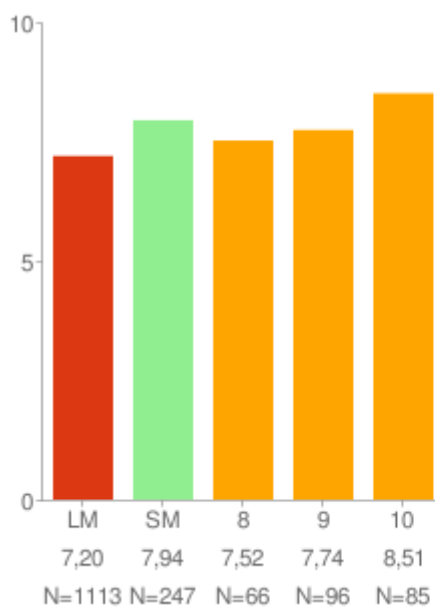

* = Marktækt við 90% öryggismörk

Eftir árgöngum

Allir árgangar saman

Íþróttir/líkamsrækt

Um myndina:

Rauða línan sýnir landsmeðaltal skólaársins og bláa línan sýnir meðaltal skólans á kvarðanum. Gildin skólans koma fram á myndinni hjá mánaðarheitunum. Hátt gildi á kvarðanum sýnir að viðkomandi þáttur er sterkt einkenni nemenda í skólanum.

* = Marktækt við 90% öryggismörk

Eftir árgöngum

Allir árgangar saman

Sjálfsálit

Um myndina:

Rauða línan sýnir landsmeðaltal skólaársins og bláa línan sýnir meðaltal skólans á kvarðanum. Gildin skólans koma fram á myndinni hjá mánaðarheitunum. Hátt gildi á kvarðanum sýnir að viðkomandi þáttur er sterkt einkenni nemenda í skólanum.

* = Marktækt við 90% öryggismörk

Eftir árgöngum

Allir árgangar saman

Stjórn á eigin lífi

Um myndina:

Rauða línan sýnir landsmeðaltal skólaársins og bláa línan sýnir meðaltal skólans á kvarðanum. Gildin skólans koma fram á myndinni hjá mánaðarheitunum. Hátt gildi á kvarðanum sýnir að viðkomandi þáttur er sterkt einkenni nemenda í skólanum.

* = Marktækt við 90% öryggismörk

Eftir árgöngum

Allir árgangar saman

Vanlíðan

Um myndina:

Rauða línan sýnir landsmeðaltal skólaársins og bláa línan sýnir meðaltal skólans á kvarðanum. Gildin skólans koma fram á myndinni hjá mánaðarheitunum. Hátt gildi á kvarðanum sýnir að viðkomandi þáttur er sterkt einkenni nemenda í skólanum.