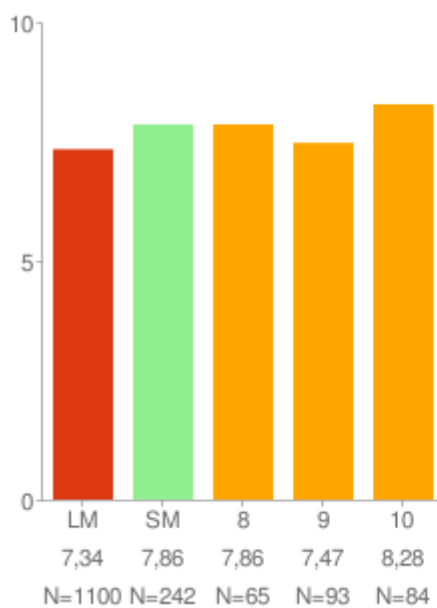

* = Marktækt við 90% öryggismörk

Eftir árgöngum

Allir árgangar saman

Trú á eigin getu í náttúrufræði

Um myndina:

Rauða línan sýnir landsmeðaltal skólaársins og bláa línan sýnir meðaltal skólans á kvarðanum. Gildin skólans koma fram á myndinni hjá mánaðarheitunum. Hátt gildi á kvarðanum sýnir að viðkomandi þáttur er sterkt einkenni nemenda í skólanum.

* = Marktækt við 90% öryggismörk

Eftir árgöngum

Allir árgangar saman

Íþróttir/líkamsrækt

Um myndina:

Rauða línan sýnir landsmeðaltal skólaársins og bláa línan sýnir meðaltal skólans á kvarðanum. Gildin skólans koma fram á myndinni hjá mánaðarheitunum. Hátt gildi á kvarðanum sýnir að viðkomandi þáttur er sterkt einkenni nemenda í skólanum.

* = Marktækt við 90% öryggismörk

Eftir árgöngum

Allir árgangar saman

Sjálfsálit

Um myndina:

Rauða línan sýnir landsmeðaltal skólaársins og bláa línan sýnir meðaltal skólans á kvarðanum. Gildin skólans koma fram á myndinni hjá mánaðarheitunum. Hátt gildi á kvarðanum sýnir að viðkomandi þáttur er sterkt einkenni nemenda í skólanum.

* = Marktækt við 90% öryggismörk

Eftir árgöngum

Allir árgangar saman

Stjórn á eigin lífi

Um myndina:

Rauða línan sýnir landsmeðaltal skólaársins og bláa línan sýnir meðaltal skólans á kvarðanum. Gildin skólans koma fram á myndinni hjá mánaðarheitunum. Hátt gildi á kvarðanum sýnir að viðkomandi þáttur er sterkt einkenni nemenda í skólanum.