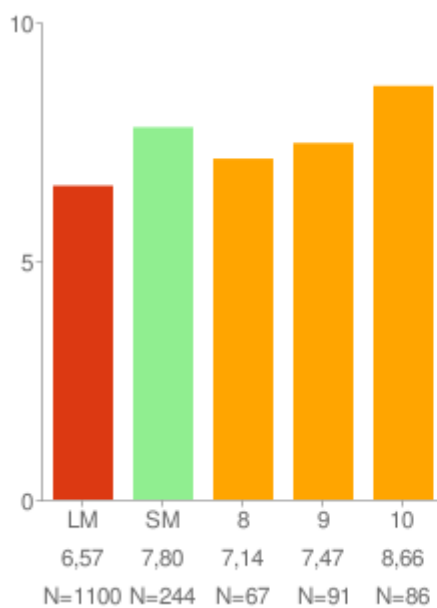

* = Marktækt við 90% öryggismörk

Eftir árgöngum

Allir árgangar saman

Fjarvera (viðvarandi)

Um myndina:

Rauða súlan sýnir landsmeðaltal skólaársins (LM) á kvarðanum og bláar súlur sýna meðaltöl skólans. Gildin sjálf koma fram neðst á myndinni. Munurinn á Fjarvera (almenn) og Fjarvera (viðvarandi) er útskýrður í textanum fyrir neðan myndina.

* = Marktækt við 90% öryggismörk

Eftir árgöngum

Allir árgangar saman

Áhugi á stærðfræði

Um myndina:

Rauða línan sýnir landsmeðaltal skólaársins og bláa línan sýnir meðaltal skólans á kvarðanum. Gildin skólans koma fram á myndinni hjá mánaðarheitunum. Hátt gildi á kvarðanum sýnir að viðkomandi þáttur er sterkt einkenni nemenda í skólanum.

* = Marktækt við 90% öryggismörk

Eftir árgöngum

Allir árgangar saman

Trú á eigin getu í stærðfræði

Um myndina:

Rauða línan sýnir landsmeðaltal skólaársins og bláa línan sýnir meðaltal skólans á kvarðanum. Gildin skólans koma fram á myndinni hjá mánaðarheitunum. Hátt gildi á kvarðanum sýnir að viðkomandi þáttur er sterkt einkenni nemenda í skólanum.

* = Marktækt við 90% öryggismörk

Eftir árgöngum

Allir árgangar saman

Ánægja af náttúrufræði

Um myndina:

Rauða línan sýnir landsmeðaltal skólaársins og bláa línan sýnir meðaltal skólans á kvarðanum. Gildin skólans koma fram á myndinni hjá mánaðarheitunum. Hátt gildi á kvarðanum sýnir að viðkomandi þáttur er sterkt einkenni nemenda í skólanum.