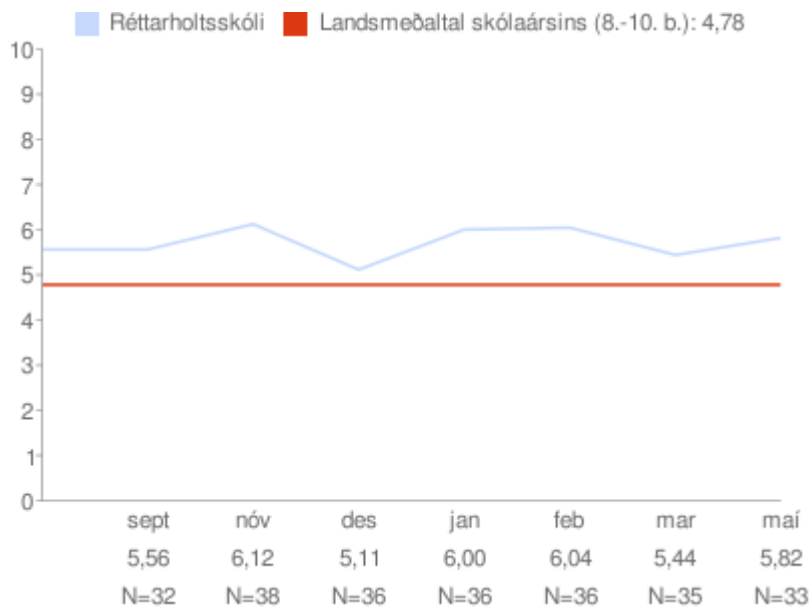

* = Marktækt við 90% öryggismörk

Eftir árgöngum

Allir árgangar saman

Trú á eigin getu í íslensku

Um myndina:

Rauða línan sýnir landsmeðaltal skólaársins og bláa línan sýnir meðaltal skólans á kvarðanum. Gildin skólans koma fram á myndinni hjá mánaðarheitunum. Hátt gildi á kvarðanum sýnir að viðkomandi þáttur er sterkt einkenni nemenda í skólanum.

* = Marktækt við 90% öryggismörk

Eftir árgöngum

Allir árgangar saman

Stjórn á eigin árangri

Um myndina:

Rauða línan sýnir landsmeðaltal skólaársins og bláa línan sýnir meðaltal skólans á kvarðanum. Gildin skólans koma fram á myndinni hjá mánaðarheitunum. Hátt gildi á kvarðanum sýnir að viðkomandi þáttur er sterkt einkenni nemenda í skólanum.

* = Marktækt við 90% öryggismörk

Eftir árgöngum

Allir árgangar saman

Þrautseigja í námi

Um myndina:

Rauða línan sýnir landsmeðaltal skólaársins og bláa línan sýnir meðaltal skólans á kvarðanum. Gildin skólans koma fram á myndinni hjá mánaðarheitunum. Hátt gildi á kvarðanum sýnir að viðkomandi þáttur er sterkt einkenni nemenda í skólanum.

* = Marktækt við 90% öryggismörk

Eftir árgöngum

Allir árgangar saman

Fjarvera (almenn)

Um myndina:

Rauða súlan sýnir landsmeðaltal skólaársins (LM) á kvarðanum og bláar súlur sýna meðaltöl skólans. Gildin sjálf koma fram neðst á myndinni. Munurinn á Fjarvera (almenn) og Fjarvera (viðvarandi) er útskýrður í textanum fyrir neðan myndina.