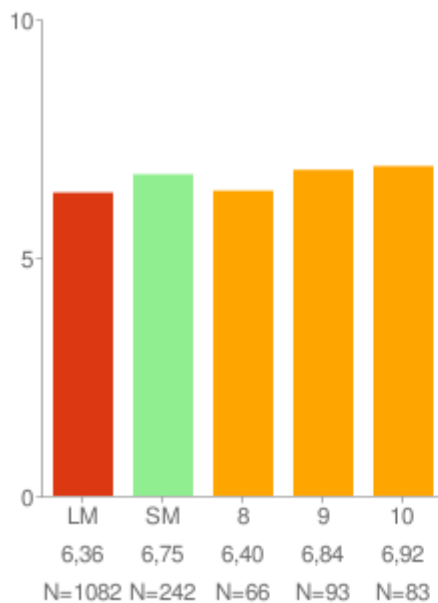

* = Marktækt við 90% öryggismörk

Eftir árgöngum

Allir árgangar saman

Ánægja af náttúrufræði

Um myndina:

Rauða línan sýnir landsmeðaltal skólaársins og bláa línan sýnir meðaltal skólans á kvarðanum. Gildin skólans koma fram á myndinni hjá mánaðarheitunum. Hátt gildi á kvarðanum sýnir að viðkomandi þáttur er sterkt einkenni nemenda í skólanum.

* = Marktækt við 90% öryggismörk

Eftir árgöngum

Allir árgangar saman

Trú á eigin getu í náttúrufræði

Um myndina:

Rauða línan sýnir landsmeðaltal skólaársins og bláa línan sýnir meðaltal skólans á kvarðanum. Gildin skólans koma fram á myndinni hjá mánaðarheitunum. Hátt gildi á kvarðanum sýnir að viðkomandi þáttur er sterkt einkenni nemenda í skólanum.

* = Marktækt við 90% öryggismörk

Eftir árgöngum

Allir árgangar saman

Íþróttir/líkamsrækt

Um myndina:

Rauða línan sýnir landsmeðaltal skólaársins og bláa línan sýnir meðaltal skólans á kvarðanum. Gildin skólans koma fram á myndinni hjá mánaðarheitunum. Hátt gildi á kvarðanum sýnir að viðkomandi þáttur er sterkt einkenni nemenda í skólanum.

* = Marktækt við 90% öryggismörk

Eftir árgöngum

Allir árgangar saman

Sjálfsálit

Um myndina:

Rauða línan sýnir landsmeðaltal skólaársins og bláa línan sýnir meðaltal skólans á kvarðanum. Gildin skólans koma fram á myndinni hjá mánaðarheitunum. Hátt gildi á kvarðanum sýnir að viðkomandi þáttur er sterkt einkenni nemenda í skólanum.