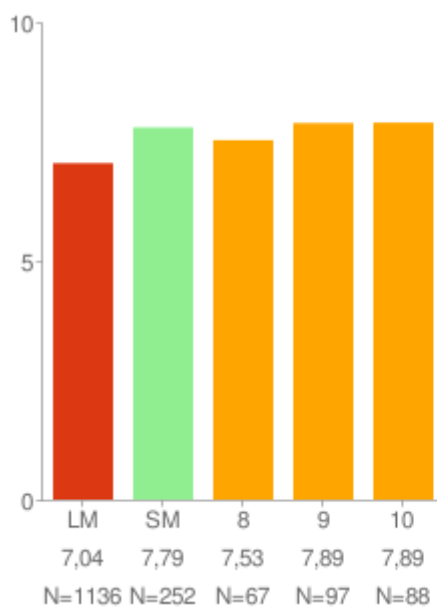

Réttarholtsskóli 2008-2009

Ánægja af lestri

Um myndina:

Rauða línan sýnir landsmeðaltal skólaársins og bláa línan sýnir meðaltal skólans á kvarðanum. Gildin skólans koma fram á myndinni hjá mánaðarheitunum. Hátt gildi á kvarðanum sýnir að viðkomandi þáttur er sterkt einkenni nemenda í skólanum.

* = Marktækt við 90% öryggismörk

Eftir árgöngum

Allir árgangar saman

Agi í tímum

Um myndina:

Rauða línan sýnir landsmeðaltal skólaársins og bláa línan sýnir meðaltal skólans á kvarðanum. Gildin skólans koma fram á myndinni hjá mánaðarheitunum. Hátt gildi á kvarðanum sýnir að viðkomandi þáttur er sterkt einkenni nemenda í skólanum.

* = Marktækt við 90% öryggismörk

Eftir árgöngum

Allir árgangar saman

Stuðningur kennara við nemendur

Um myndina:

Rauða línan sýnir landsmeðaltal skólaársins og bláa línan sýnir meðaltal skólans á kvarðanum. Gildin skólans koma fram á myndinni hjá mánaðarheitunum. Hátt gildi á kvarðanum sýnir að viðkomandi þáttur er sterkt einkenni nemenda í skólanum.

* = Marktækt við 90% öryggismörk

Eftir árgöngum

Allir árgangar saman

Virk þátttaka nemenda í tímum

Um myndina:

Rauða línan sýnir landsmeðaltal skólaársins og bláa línan sýnir meðaltal skólans á kvarðanum. Gildin skólans koma fram á myndinni hjá mánaðarheitunum. Hátt gildi á kvarðanum sýnir að viðkomandi þáttur er sterkt einkenni nemenda í skólanum.