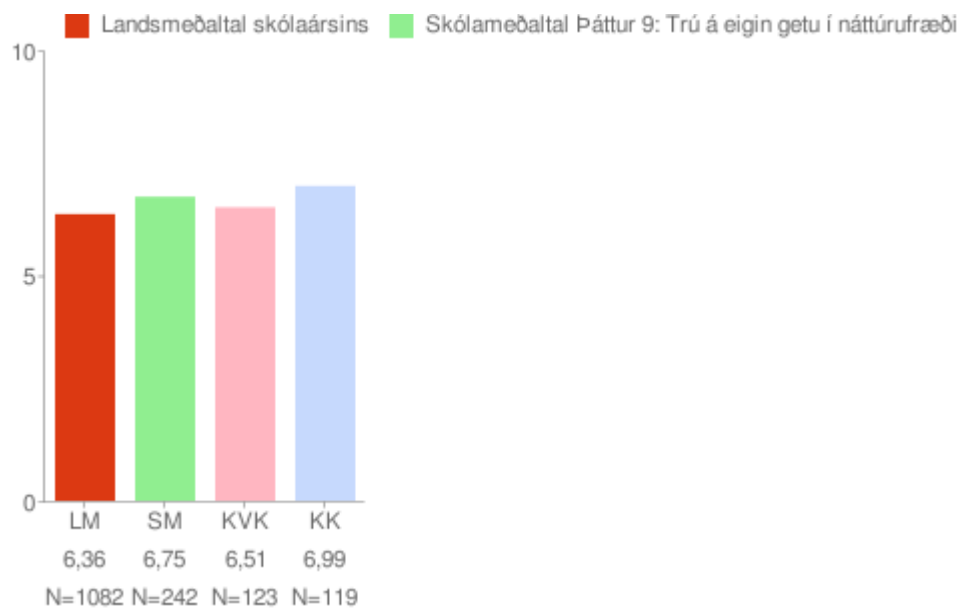

* = Marktækt við 90% öryggismörk

Eftir árgöngum

Allir árgangar saman

Ánægja af náttúrufræði

Um myndina:

Rauða línan sýnir landsmeðaltal skólaársins og bláa línan sýnir meðaltal skólans á kvarðanum. Gildin skólans koma fram á myndinni hjá mánaðarheitunum. Hátt gildi á kvarðanum sýnir að viðkomandi þáttur er sterkt einkenni nemenda í skólanum.

* = Marktækt við 90% öryggismörk

Eftir árgöngum

Allir árgangar saman

Trú á eigin getu í náttúrufræði

Um myndina:

Rauða línan sýnir landsmeðaltal skólaársins og bláa línan sýnir meðaltal skólans á kvarðanum. Gildin skólans koma fram á myndinni hjá mánaðarheitunum. Hátt gildi á kvarðanum sýnir að viðkomandi þáttur er sterkt einkenni nemenda í skólanum.

* = Marktækt við 90% öryggismörk

Eftir árgöngum

Allir árgangar saman

Íþróttir/líkamsrækt

Um myndina:

Rauða línan sýnir landsmeðaltal skólaársins og bláa línan sýnir meðaltal skólans á kvarðanum. Gildin skólans koma fram á myndinni hjá mánaðarheitunum. Hátt gildi á kvarðanum sýnir að viðkomandi þáttur er sterkt einkenni nemenda í skólanum.

* = Marktækt við 90% öryggismörk

Eftir árgöngum

Allir árgangar saman

Sjálfsálit

Um myndina:

Rauða línan sýnir landsmeðaltal skólaársins og bláa línan sýnir meðaltal skólans á kvarðanum. Gildin skólans koma fram á myndinni hjá mánaðarheitunum. Hátt gildi á kvarðanum sýnir að viðkomandi þáttur er sterkt einkenni nemenda í skólanum.