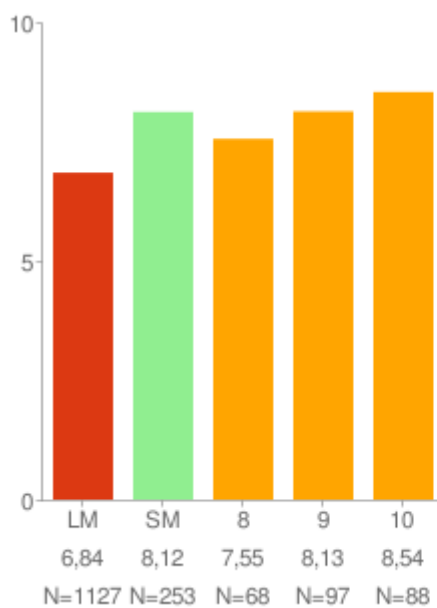

Réttarholtsskóli 2008-2009

Ánægja af lestri

Um myndina:

Rauða línan sýnir landsmeðaltal skólaársins og bláa línan sýnir meðaltal skólans á kvarðanum. Gildin skólans koma fram á myndinni hjá mánaðarheitunum. Hátt gildi á kvarðanum sýnir að viðkomandi þáttur er sterkt einkenni nemenda í skólanum.

* = Marktækt við 90% öryggismörk

Eftir árgöngum

Allir árgangar saman

Samsömun við nemendahópinn

Um myndina:

Rauða línan sýnir landsmeðaltal skólaársins og bláa línan sýnir meðaltal skólans á kvarðanum. Gildin skólans koma fram á myndinni hjá mánaðarheitunum. Hátt gildi á kvarðanum sýnir að viðkomandi þáttur er sterkt einkenni nemenda í skólanum.

* = Marktækt við 90% öryggismörk

Eftir árgöngum

Allir árgangar saman

Samband nemenda við kennara

Um myndina:

Rauða línan sýnir landsmeðaltal skólaársins og bláa línan sýnir meðaltal skólans á kvarðanum. Gildin skólans koma fram á myndinni hjá mánaðarheitunum. Hátt gildi á kvarðanum sýnir að viðkomandi þáttur er sterkt einkenni nemenda í skólanum.

* = Marktækt við 90% öryggismörk

Eftir árgöngum

Allir árgangar saman

Agi í tímum

Um myndina:

Rauða línan sýnir landsmeðaltal skólaársins og bláa línan sýnir meðaltal skólans á kvarðanum. Gildin skólans koma fram á myndinni hjá mánaðarheitunum. Hátt gildi á kvarðanum sýnir að viðkomandi þáttur er sterkt einkenni nemenda í skólanum.