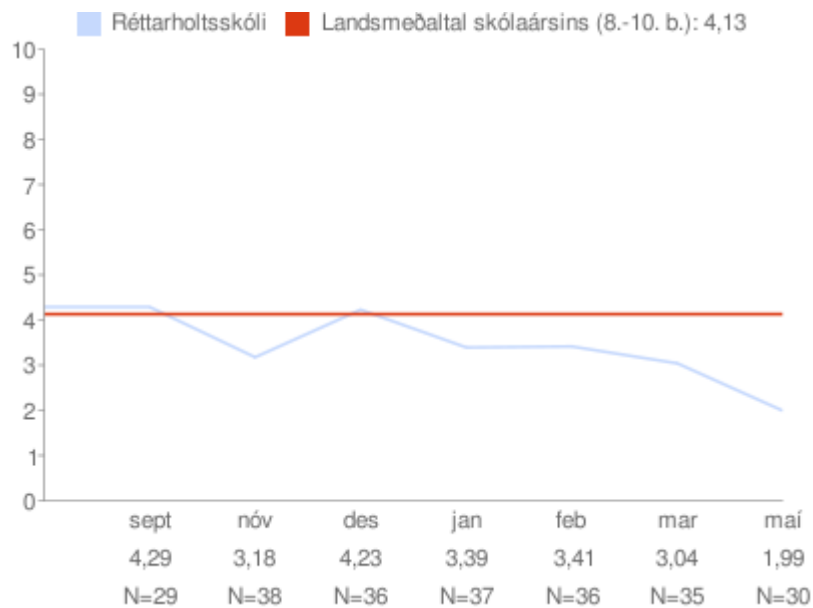

* = Marktækt við 90% öryggismörk

Eftir árgöngum

Allir árgangar saman

Stjórn á eigin lífi

Um myndina:

Rauða línan sýnir landsmeðaltal skólaársins og bláa línan sýnir meðaltal skólans á kvarðanum. Gildin skólans koma fram á myndinni hjá mánaðarheitunum. Hátt gildi á kvarðanum sýnir að viðkomandi þáttur er sterkt einkenni nemenda í skólanum.

* = Marktækt við 90% öryggismörk

Eftir árgöngum

Allir árgangar saman

Vanlíðan

Um myndina:

Rauða línan sýnir landsmeðaltal skólaársins og bláa línan sýnir meðaltal skólans á kvarðanum. Gildin skólans koma fram á myndinni hjá mánaðarheitunum. Hátt gildi á kvarðanum sýnir að viðkomandi þáttur er sterkt einkenni nemenda í skólanum.

* = Marktækt við 90% öryggismörk

Eftir árgöngum

Allir árgangar saman

Kvíði

Um myndina:

Rauða línan sýnir landsmeðaltal skólaársins og bláa línan sýnir meðaltal skólans á kvarðanum. Gildin skólans koma fram á myndinni hjá mánaðarheitunum. Hátt gildi á kvarðanum sýnir að viðkomandi þáttur er sterkt einkenni nemenda í skólanum.

* = Marktækt við 90% öryggismörk

Eftir árgöngum

Allir árgangar saman

Einelti

Um myndina:

Rauða línan sýnir landsmeðaltal skólaársins og bláa línan sýnir meðaltal skólans á kvarðanum. Gildin skólans koma fram á myndinni hjá mánaðarheitunum. Hátt gildi á kvarðanum sýnir að viðkomandi þáttur er sterkt einkenni nemenda í skólanum.