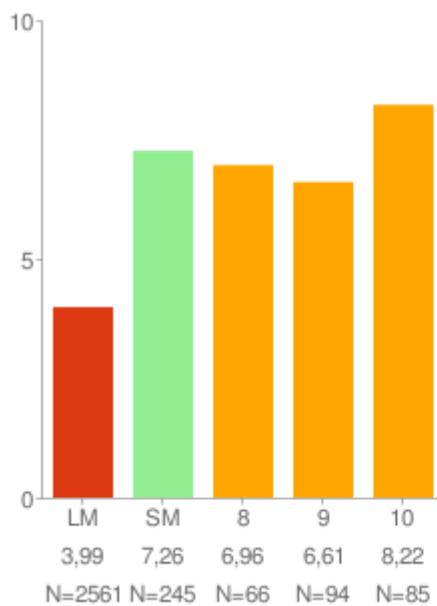

Réttarholtsskóli 2008-2009

Ánægja af lestri

Um myndina:

Rauða línan sýnir landsmeðaltal skólaársins og bláa línan sýnir meðaltal skólans á kvarðanum. Gildin skólans koma fram á myndinni hjá mánaðarheitunum. Hátt gildi á kvarðanum sýnir að viðkomandi þáttur er sterkt einkenni nemenda í skólanum.

* = Marktækt við 90% öryggismörk

Eftir árgöngum

Allir árgangar saman

Trú á eigin getu í íslensku

Um myndina:

Rauða línan sýnir landsmeðaltal skólaársins og bláa línan sýnir meðaltal skólans á kvarðanum. Gildin skólans koma fram á myndinni hjá mánaðarheitunum. Hátt gildi á kvarðanum sýnir að viðkomandi þáttur er sterkt einkenni nemenda í skólanum.

* = Marktækt við 90% öryggismörk

Eftir árgöngum

Allir árgangar saman

Stjórn á eigin árangri

Um myndina:

Rauða línan sýnir landsmeðaltal skólaársins og bláa línan sýnir meðaltal skólans á kvarðanum. Gildin skólans koma fram á myndinni hjá mánaðarheitunum. Hátt gildi á kvarðanum sýnir að viðkomandi þáttur er sterkt einkenni nemenda í skólanum.

* = Marktækt við 90% öryggismörk

Eftir árgöngum

Allir árgangar saman

Þrautseigja í námi

Um myndina:

Rauða línan sýnir landsmeðaltal skólaársins og bláa línan sýnir meðaltal skólans á kvarðanum. Gildin skólans koma fram á myndinni hjá mánaðarheitunum. Hátt gildi á kvarðanum sýnir að viðkomandi þáttur er sterkt einkenni nemenda í skólanum.