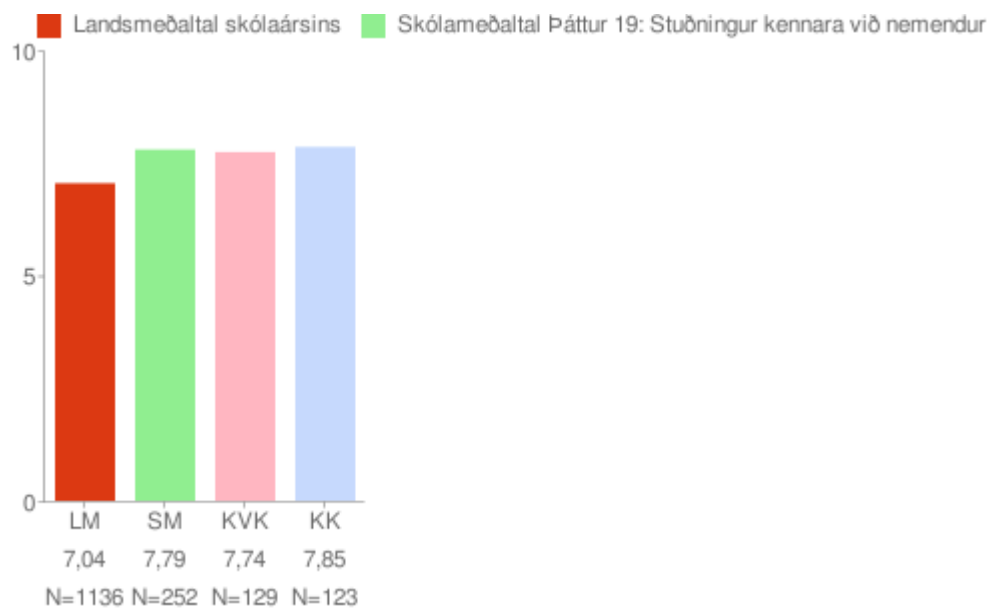

* = Marktækt við 90% öryggismörk

Eftir árgöngum

Allir árgangar saman

Agi í tímum

Um myndina:

Rauða línan sýnir landsmeðaltal skólaársins og bláa línan sýnir meðaltal skólans á kvarðanum. Gildin skólans koma fram á myndinni hjá mánaðarheitunum. Hátt gildi á kvarðanum sýnir að viðkomandi þáttur er sterkt einkenni nemenda í skólanum.

* = Marktækt við 90% öryggismörk

Eftir árgöngum

Allir árgangar saman

Stuðningur kennara við nemendur

Um myndina:

Rauða línan sýnir landsmeðaltal skólaársins og bláa línan sýnir meðaltal skólans á kvarðanum. Gildin skólans koma fram á myndinni hjá mánaðarheitunum. Hátt gildi á kvarðanum sýnir að viðkomandi þáttur er sterkt einkenni nemenda í skólanum.

* = Marktækt við 90% öryggismörk

Eftir árgöngum

Allir árgangar saman

Virk þátttaka nemenda í tímum

Um myndina:

Rauða línan sýnir landsmeðaltal skólaársins og bláa línan sýnir meðaltal skólans á kvarðanum. Gildin skólans koma fram á myndinni hjá mánaðarheitunum. Hátt gildi á kvarðanum sýnir að viðkomandi þáttur er sterkt einkenni nemenda í skólanum.