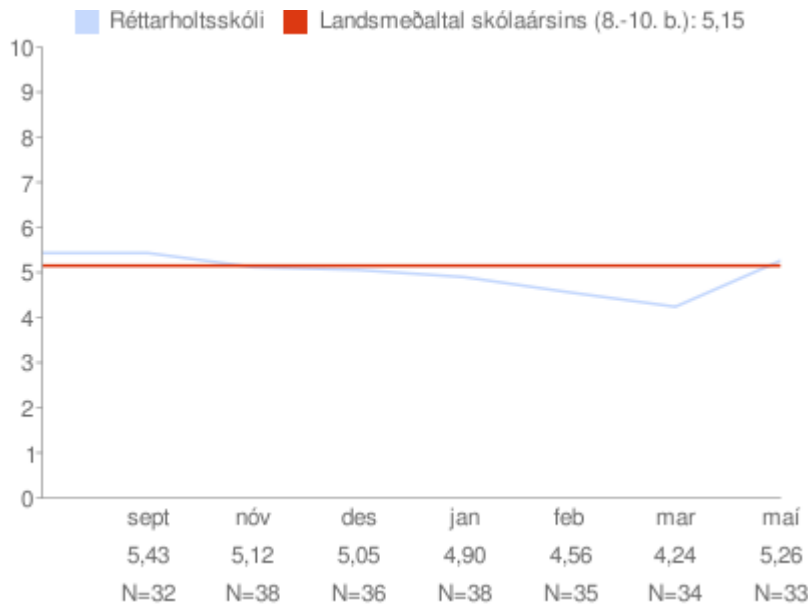

* = Marktækt við 90% öryggismörk

Eftir árgöngum

Allir árgangar saman

Trú á eigin getu í náttúrufræði

Um myndina:

Rauða línan sýnir landsmeðaltal skólaársins og bláa línan sýnir meðaltal skólans á kvarðanum. Gildin skólans koma fram á myndinni hjá mánaðarheitunum. Hátt gildi á kvarðanum sýnir að viðkomandi þáttur er sterkt einkenni nemenda í skólanum.

* = Marktækt við 90% öryggismörk

Eftir árgöngum

Allir árgangar saman

Íþróttir/líkamsrækt

Um myndina:

Rauða línan sýnir landsmeðaltal skólaársins og bláa línan sýnir meðaltal skólans á kvarðanum. Gildin skólans koma fram á myndinni hjá mánaðarheitunum. Hátt gildi á kvarðanum sýnir að viðkomandi þáttur er sterkt einkenni nemenda í skólanum.

* = Marktækt við 90% öryggismörk

Eftir árgöngum

Allir árgangar saman

Sjálfsálit

Um myndina:

Rauða línan sýnir landsmeðaltal skólaársins og bláa línan sýnir meðaltal skólans á kvarðanum. Gildin skólans koma fram á myndinni hjá mánaðarheitunum. Hátt gildi á kvarðanum sýnir að viðkomandi þáttur er sterkt einkenni nemenda í skólanum.

* = Marktækt við 90% öryggismörk

Eftir árgöngum

Allir árgangar saman

Stjórn á eigin lífi

Um myndina:

Rauða línan sýnir landsmeðaltal skólaársins og bláa línan sýnir meðaltal skólans á kvarðanum. Gildin skólans koma fram á myndinni hjá mánaðarheitunum. Hátt gildi á kvarðanum sýnir að viðkomandi þáttur er sterkt einkenni nemenda í skólanum.