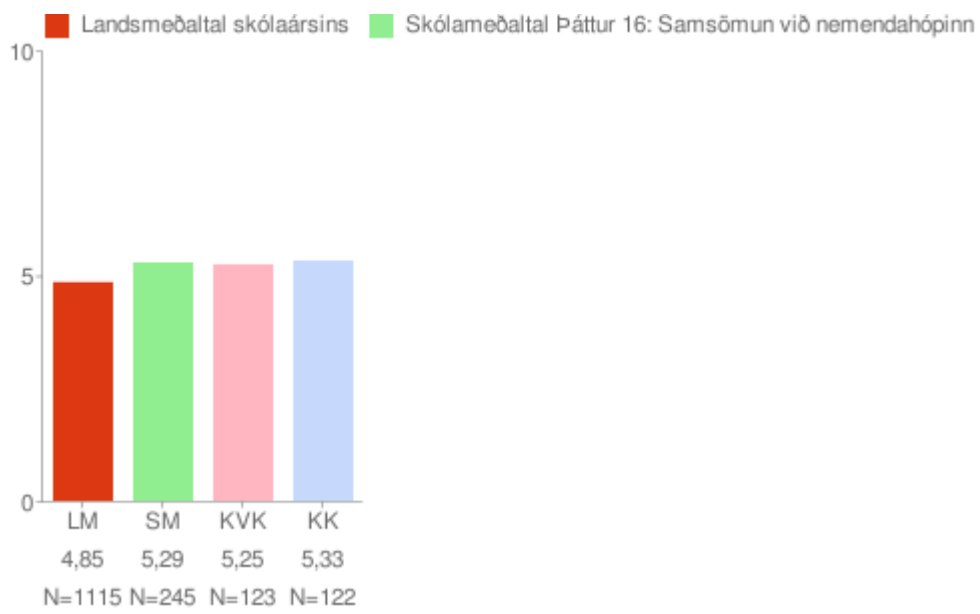

* = Marktækt við 90% öryggismörk

Eftir árgöngum

Allir árgangar saman

Einelti

Um myndina:

Rauða línan sýnir landsmeðaltal skólaársins og bláa línan sýnir meðaltal skólans á kvarðanum. Gildin skólans koma fram á myndinni hjá mánaðarheitunum. Hátt gildi á kvarðanum sýnir að viðkomandi þáttur er sterkt einkenni nemenda í skólanum.

* = Marktækt við 90% öryggismörk

Eftir árgöngum

Allir árgangar saman

Samsömun við nemendahópinn

Um myndina:

Rauða línan sýnir landsmeðaltal skólaársins og bláa línan sýnir meðaltal skólans á kvarðanum. Gildin skólans koma fram á myndinni hjá mánaðarheitunum. Hátt gildi á kvarðanum sýnir að viðkomandi þáttur er sterkt einkenni nemenda í skólanum.

* = Marktækt við 90% öryggismörk

Eftir árgöngum

Allir árgangar saman

Samband nemenda við kennara

Um myndina:

Rauða línan sýnir landsmeðaltal skólaársins og bláa línan sýnir meðaltal skólans á kvarðanum. Gildin skólans koma fram á myndinni hjá mánaðarheitunum. Hátt gildi á kvarðanum sýnir að viðkomandi þáttur er sterkt einkenni nemenda í skólanum.